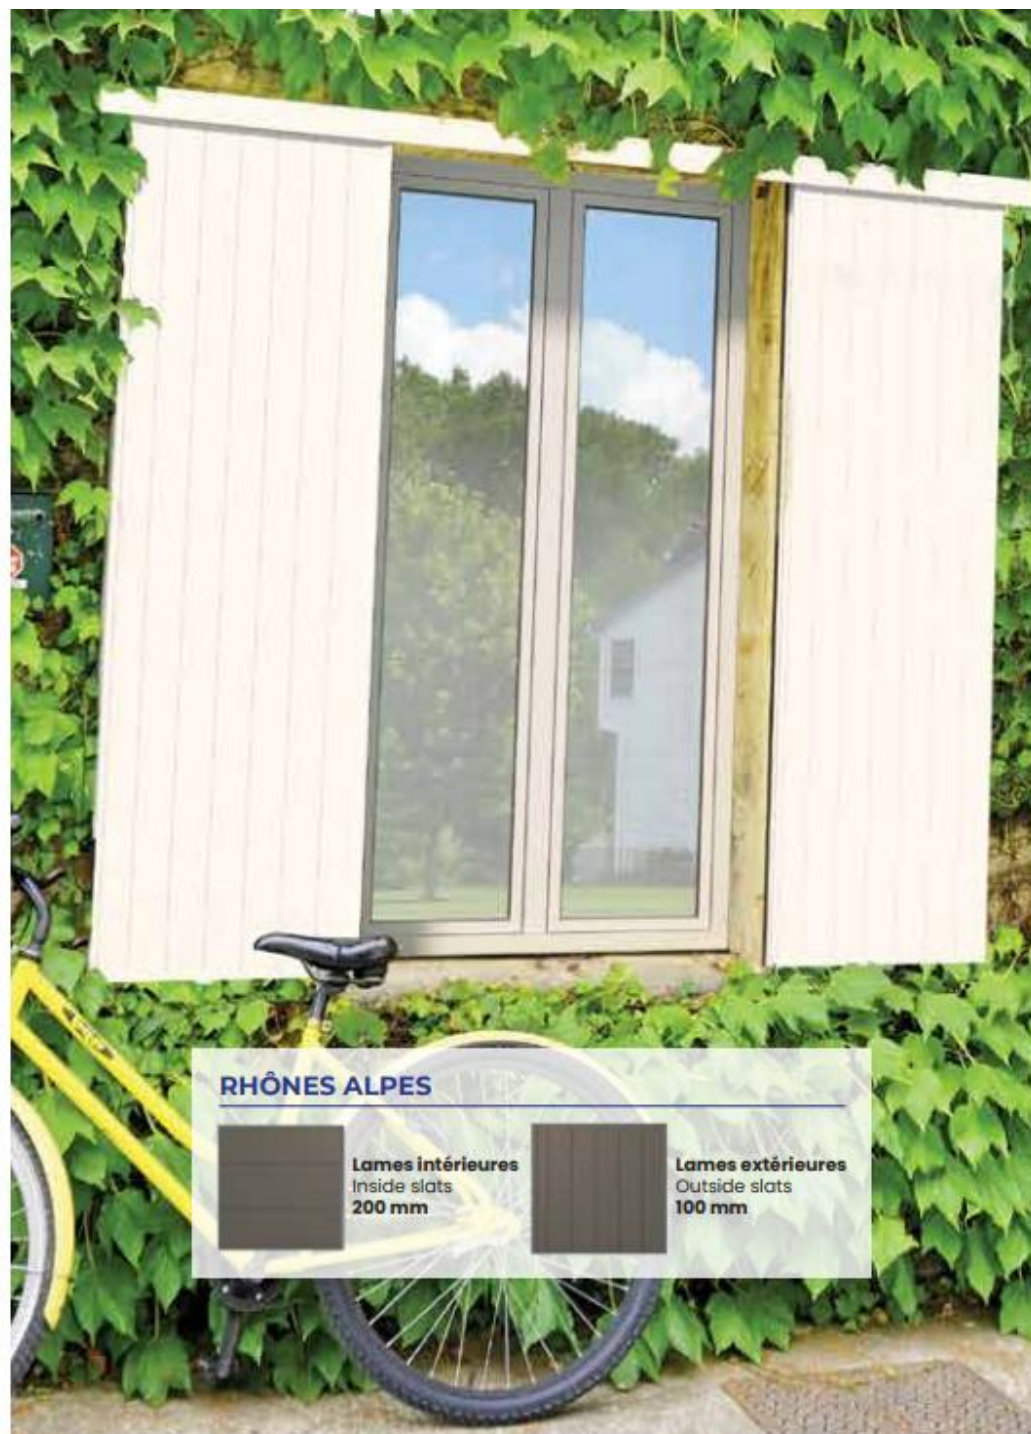

RHÔNES ALPES

Lames intérieures
Inside slats
200 mm

Lames extérieures
Outside slats
100 mm