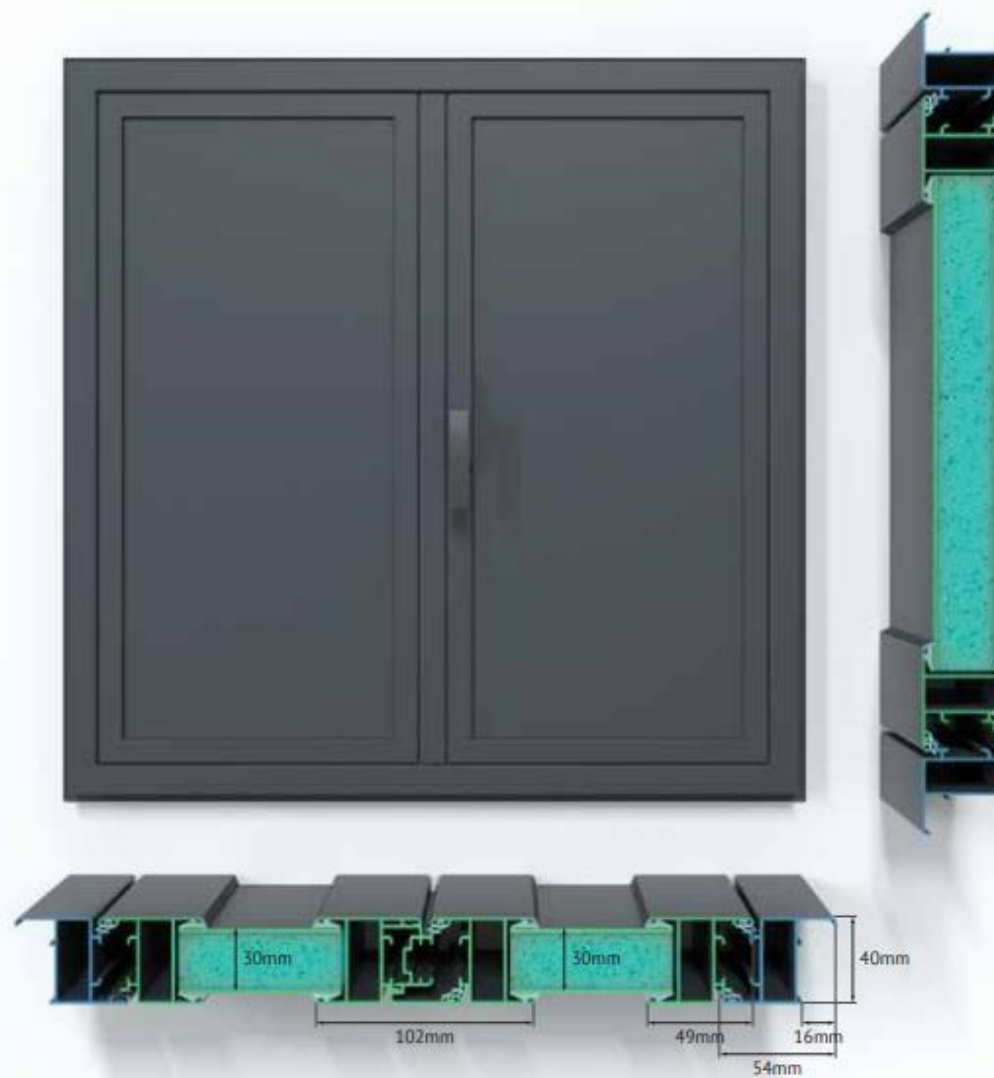

Volet battant pré-cadre plein | Wing shutter with pre-frame plain

FICHE TECHNIQUE

TECHNICAL SHEET

CE

EN 13241-1