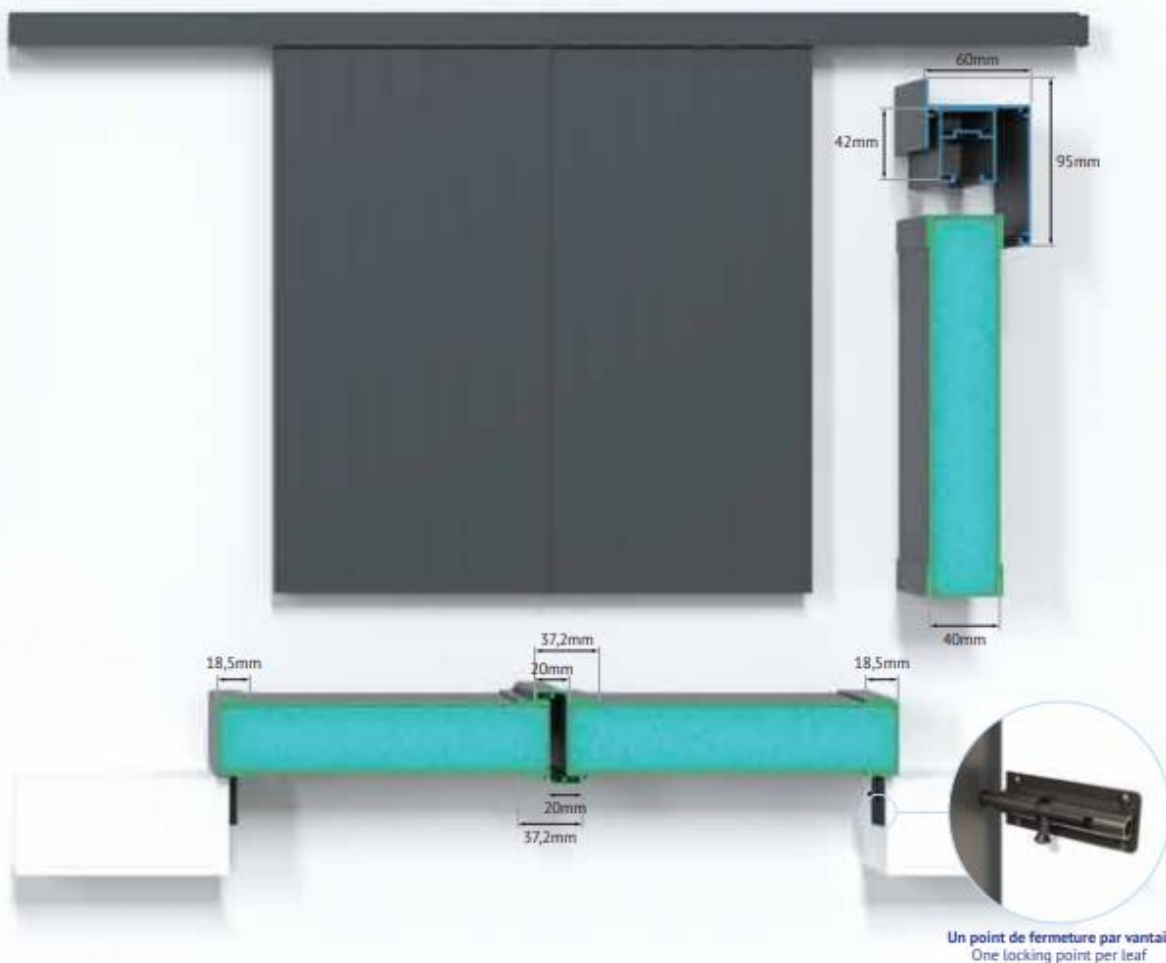

0,899 $W/m^2.K$

CE

UNE EN 13659

VOLET BATTANT PENTURE CONTRE PENTURE | SHUTTER WITH LONG HINGES

VOLET COULISSANT | SLIDING SHUTTER

Options | Options

Vantaux inégaux | Non-equal wings 30 €/paire de volet | Shutter pair