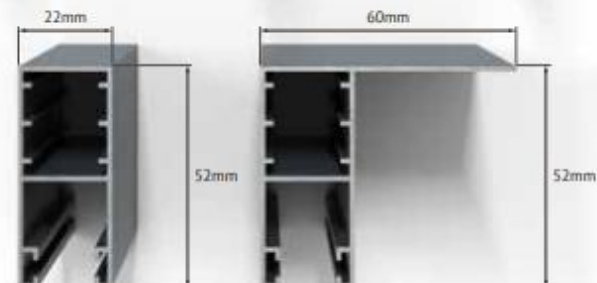

LAMES | SHUTTER SLATS

Lame Isolante 43 mm
Shutter Slats with isolation 43 mm

Lame Isolante 50 mm
Shutter Slats with isolation 50 mm

Lame Finale
Shutter Final Slat

COULISSES | GUIDE RAILS

Plus value pose | Added value mounting

Rénovation en tunnel Renovation built-in	Tarif Default price
Rénovation pose en applique Renovation built-on	Ajouter à la hauteur 200 mm et Ajouter à la largeur 100 mm Add to height 200 mm and add to width 100 mm
Monobloc Blanc ou Gris Monoblock White or Grey	Ajouter à la hauteur 200 mm Add to height 200 mm
Pour caisson tunnel For built-in shutter box	Ajouter à la hauteur 200 mm Add to height 200 mm
Pour caisson 1/2 Linteau For 1/2 Header shutter box	Ajouter à la hauteur 200 mm Add to height 200 mm