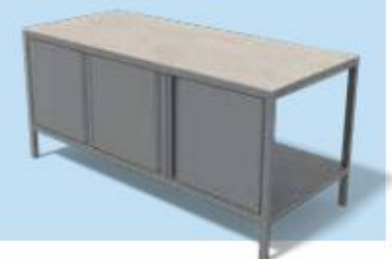

CAISSON BAS, 3 PORTES
LOW BOX, 3 DOORS

1400 x 600 x 750 mm
Largeur x Profondeur x Hauteur
Width x Depth x Height

652 €