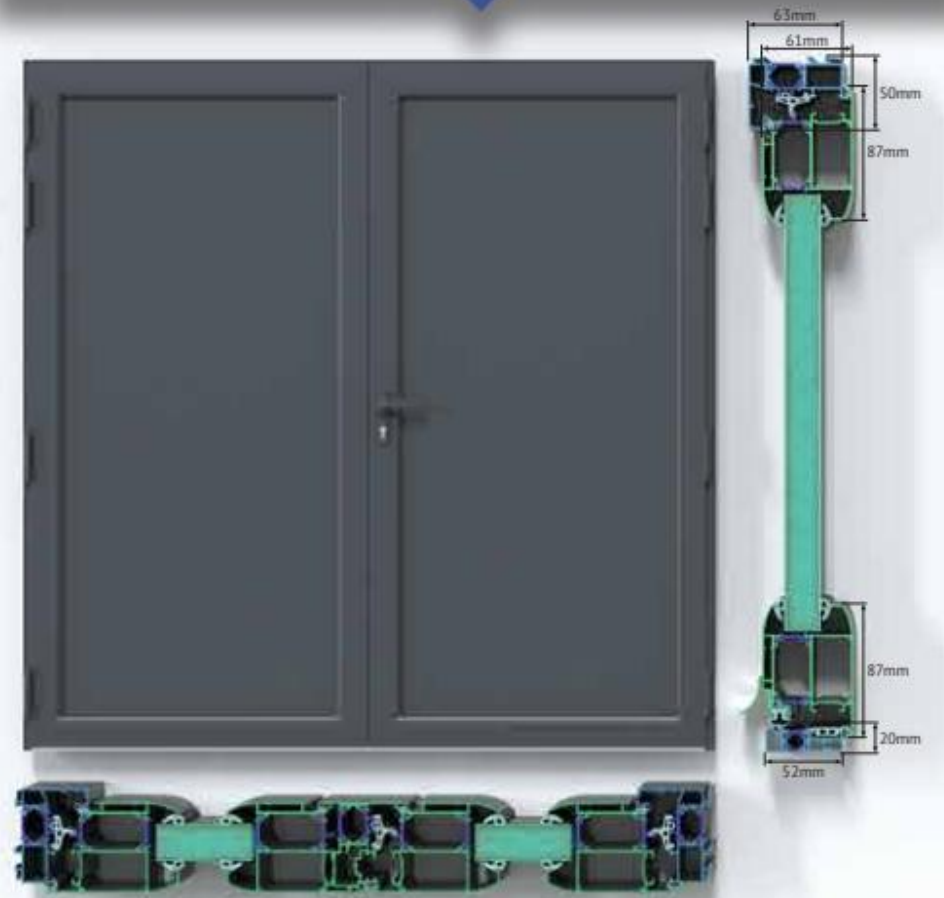

ONDULINE

Étanchéité à l'AIR AIR-tightness 3		Perméabilité à l'EAU Permeability to WATER 1A		Résistance au VENT Resistance to WIND C4		Conductivité THERMIQUE Thermal CONDUCTIVITY 1,7 w/m².k