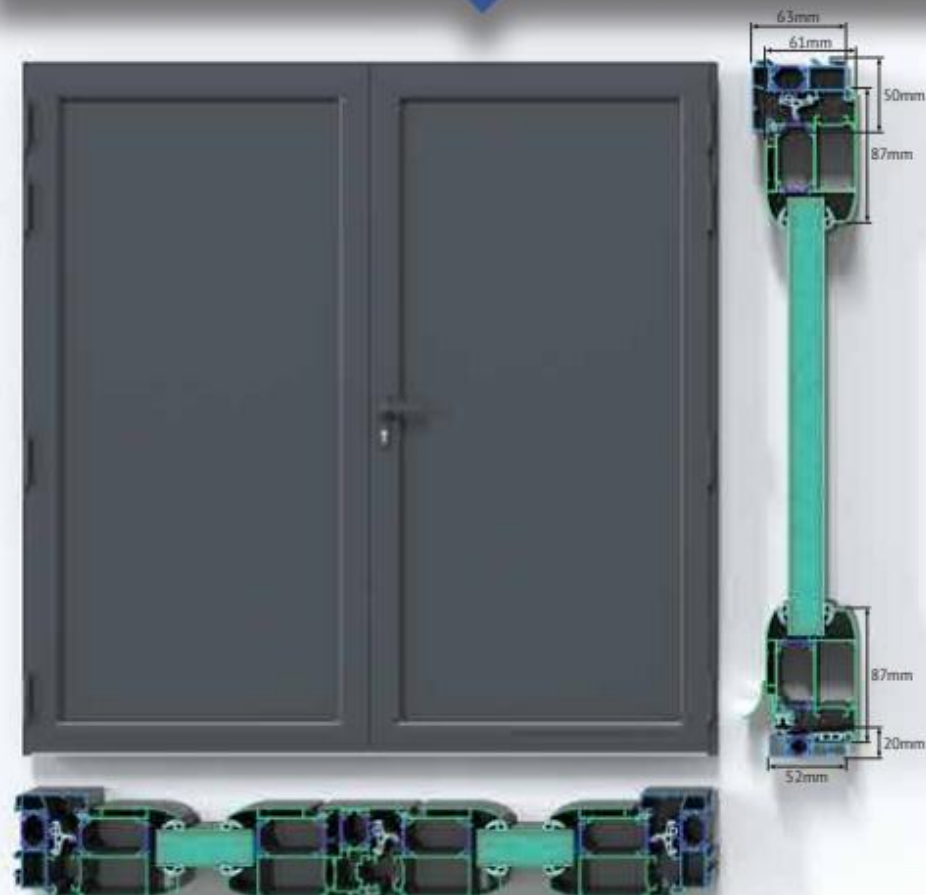

ONDULINE

Étanchéité à l'AIR AIR-tightness 3	Perméabilité à l'EAU Permeability to WATER 1A	Résistance au VENT Resistance to WIND C4	Conductivité THERMIQUE Thermal CONDUCTIVITY 1,7 W/m².k