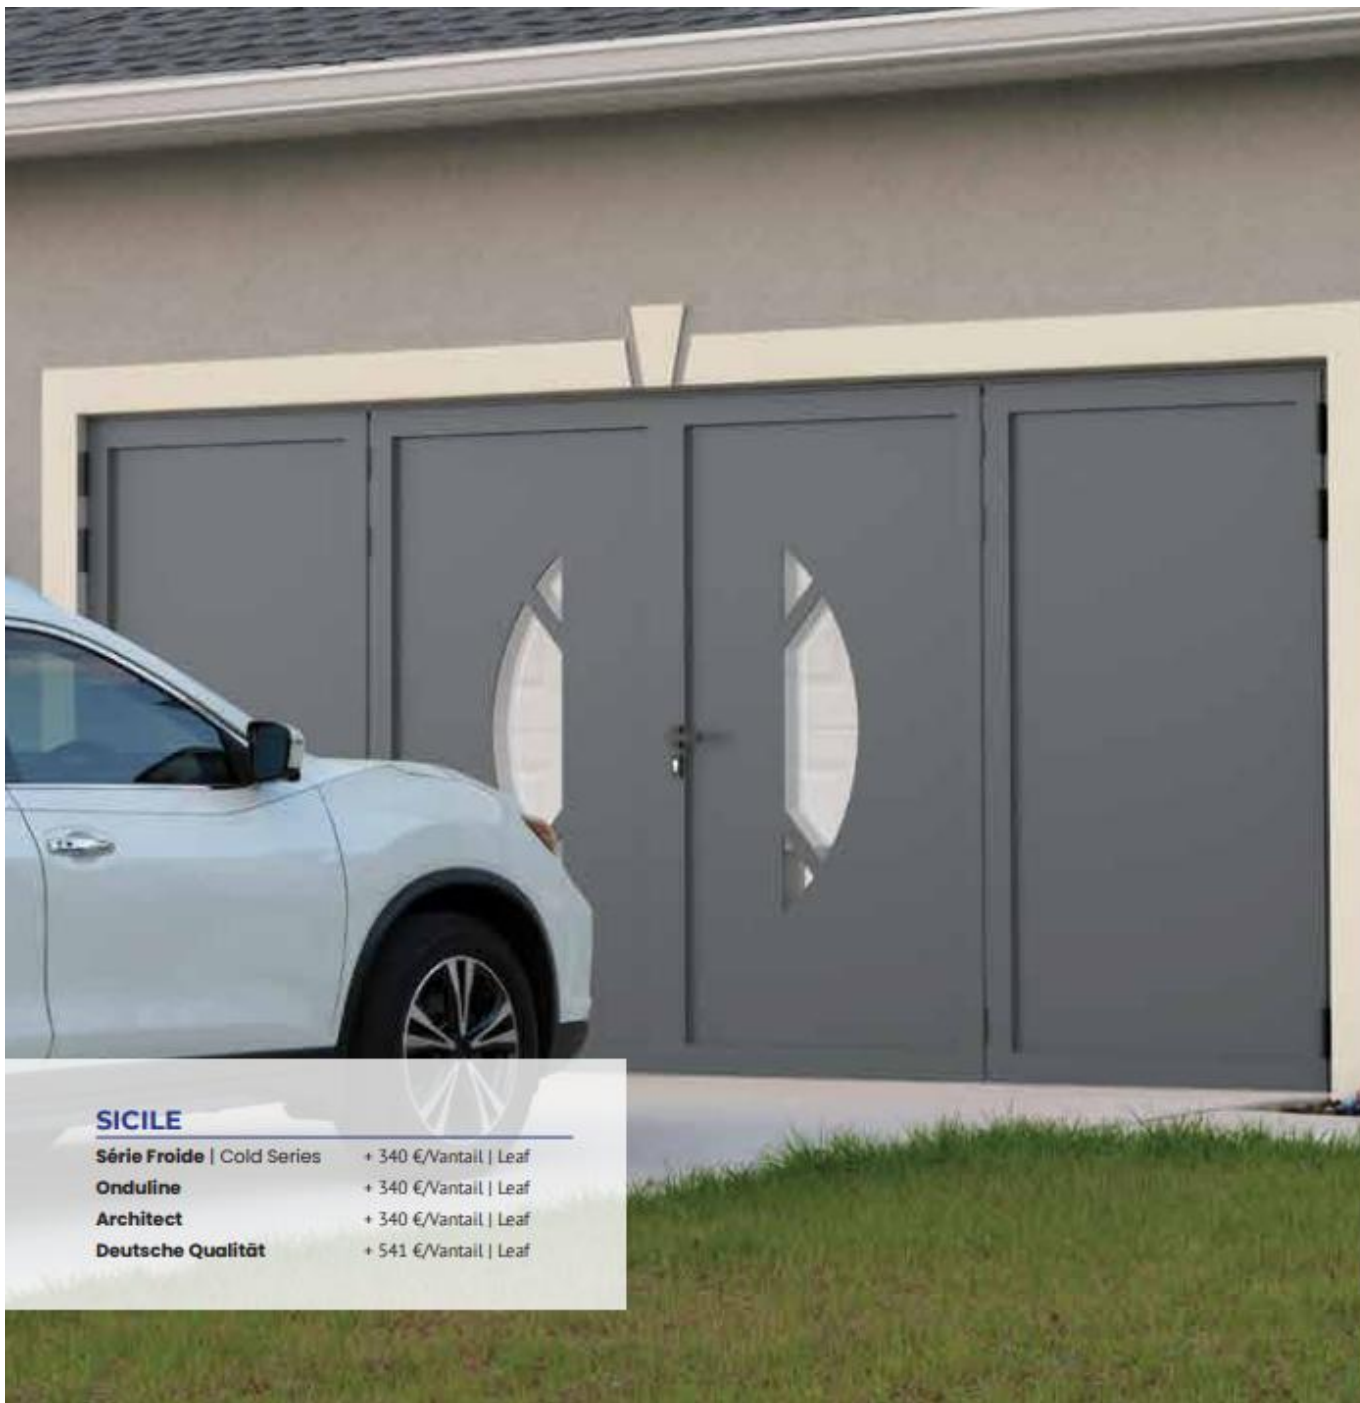

SICILE

Série Froide | Cold Series	+ 340 €/Vantail | Leaf
Onduline	+ 340 €/Vantail | Leaf
Architect	+ 340 €/Vantail | Leaf
Deutsche Qualität	+ 541 €/Vantail | Leaf

Tarifs/Modèles | Price table/Models

Porte de Garage à Battant | Garage Door Side Hinged

AVEC DÉCOR | WITH DECOR
GAMME CONTEMPORAINE | RANGE CONTEMPORAINE