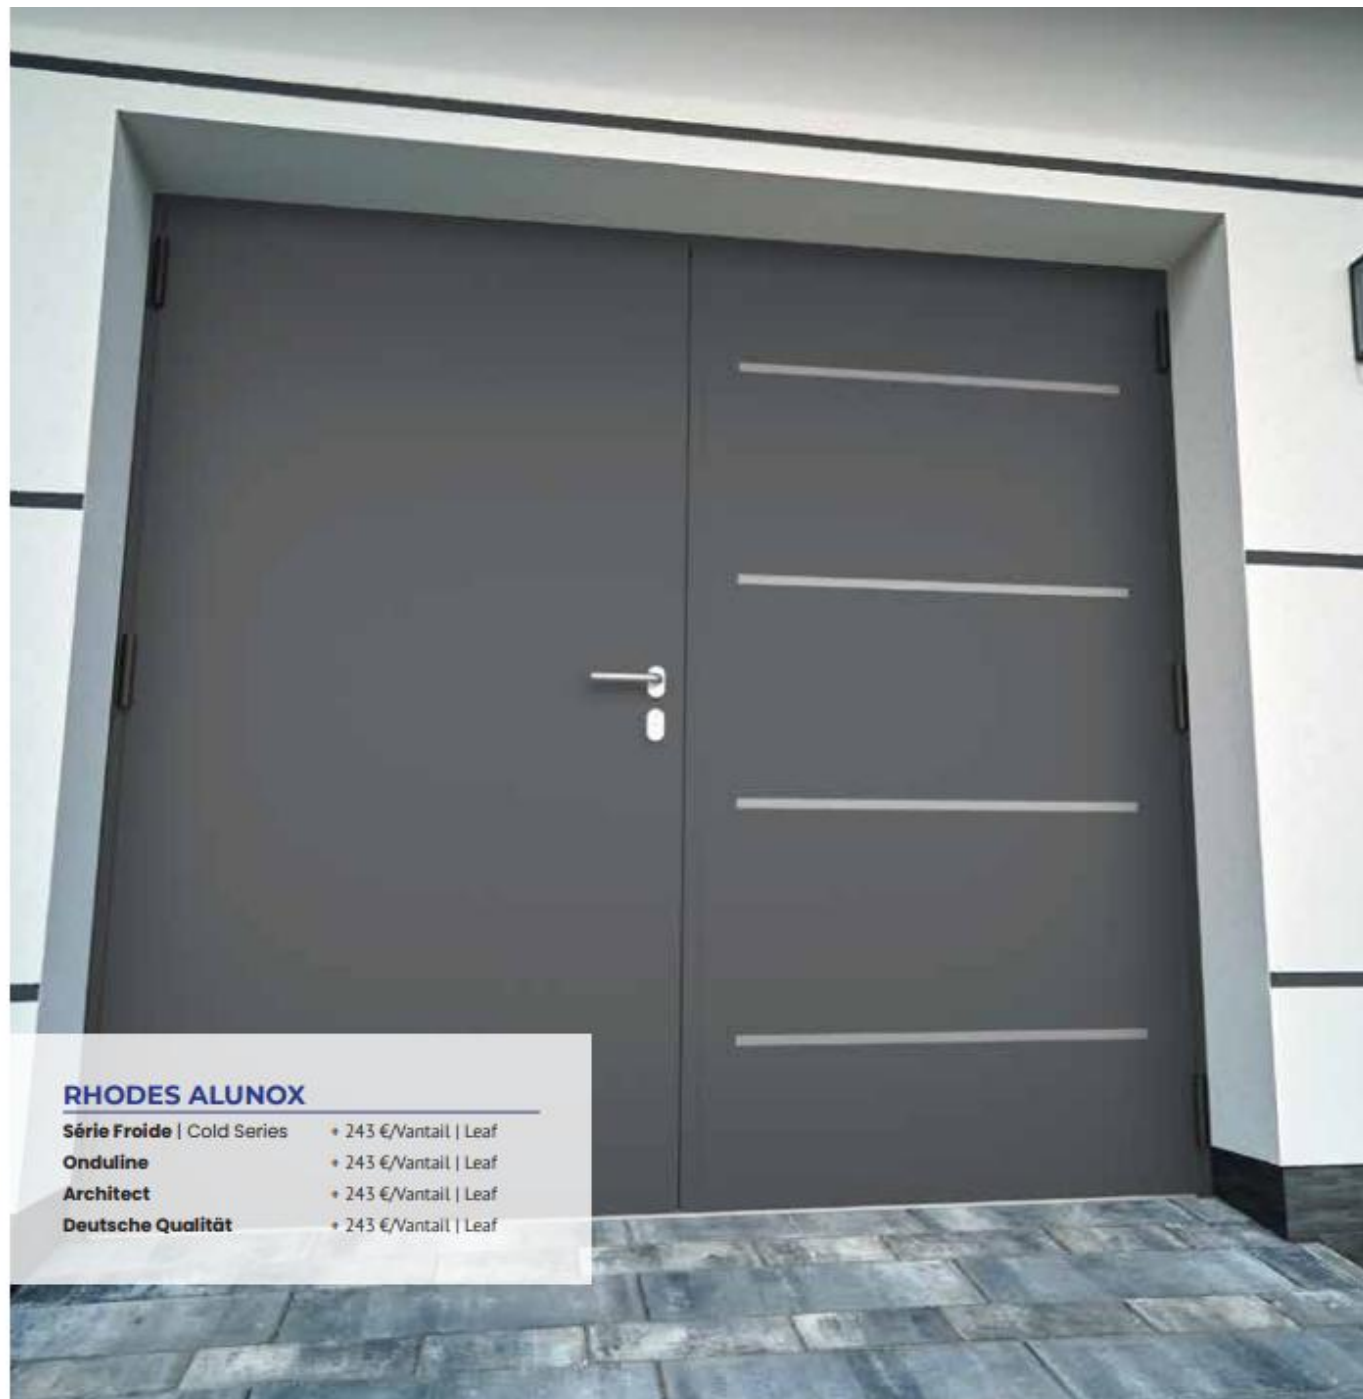

RHODES ALUNOX

Série Froide | Cold Series	+ 243 €/Vantail | Leaf
Onduline	+ 243 €/Vantail | Leaf
Architect	+ 243 €/Vantail | Leaf
Deutsche Qualität	+ 243 €/Vantail | Leaf