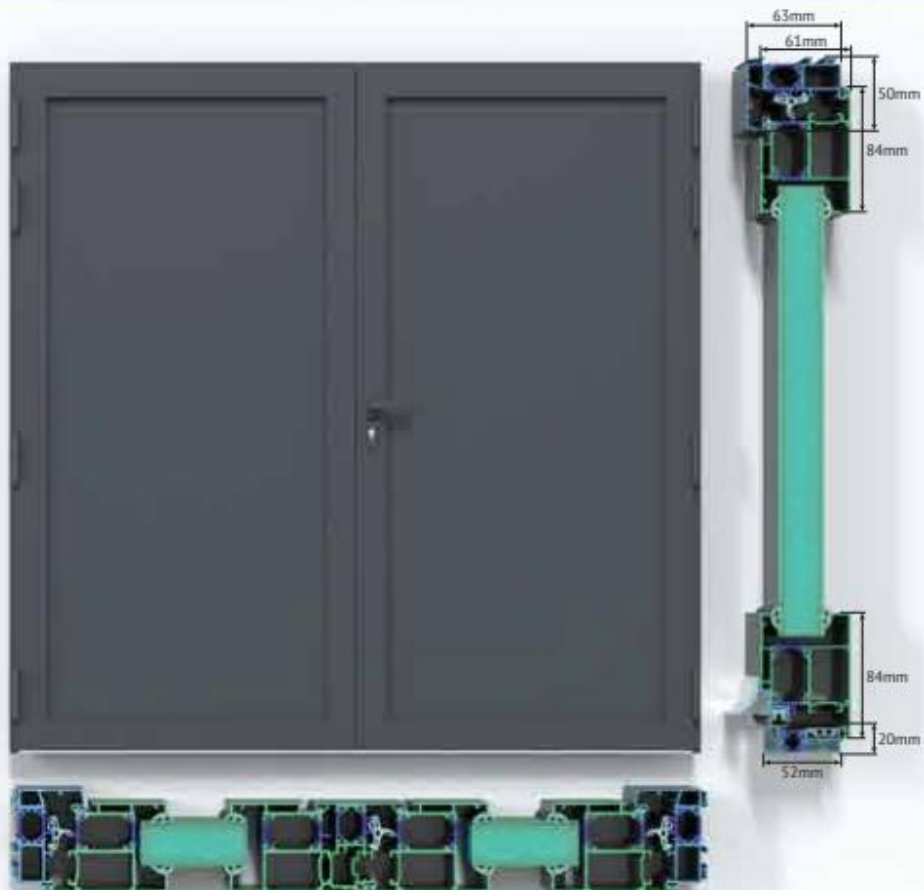

ARCHITECT

Étanchéité à l'AIR / AIR-tightness: 3

Perméabilité à l'EAU / Permeability to WATER: 1A

Résistance au VENT / Resistance to WIND: C4

Conductivité THERMIQUE / Thermal CONDUCTIVITY: 1,7 W/m².k

DEUTSCHE QUALITÄT

Étanchéité à l'AIR / AIR-tightness: 3

Perméabilité à l'EAU / Permeability to WATER: 1A

Résistance au VENT / Resistance to WIND: C4

Conductivité THERMIQUE / Thermal CONDUCTIVITY: 1,4 W/m².k