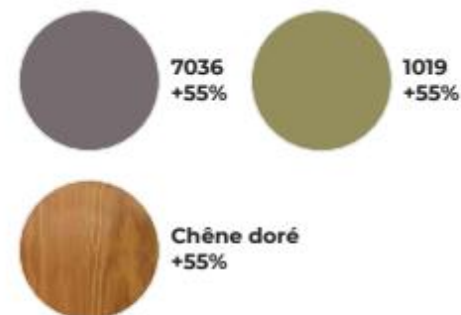

Plus value couleurs Added value colours