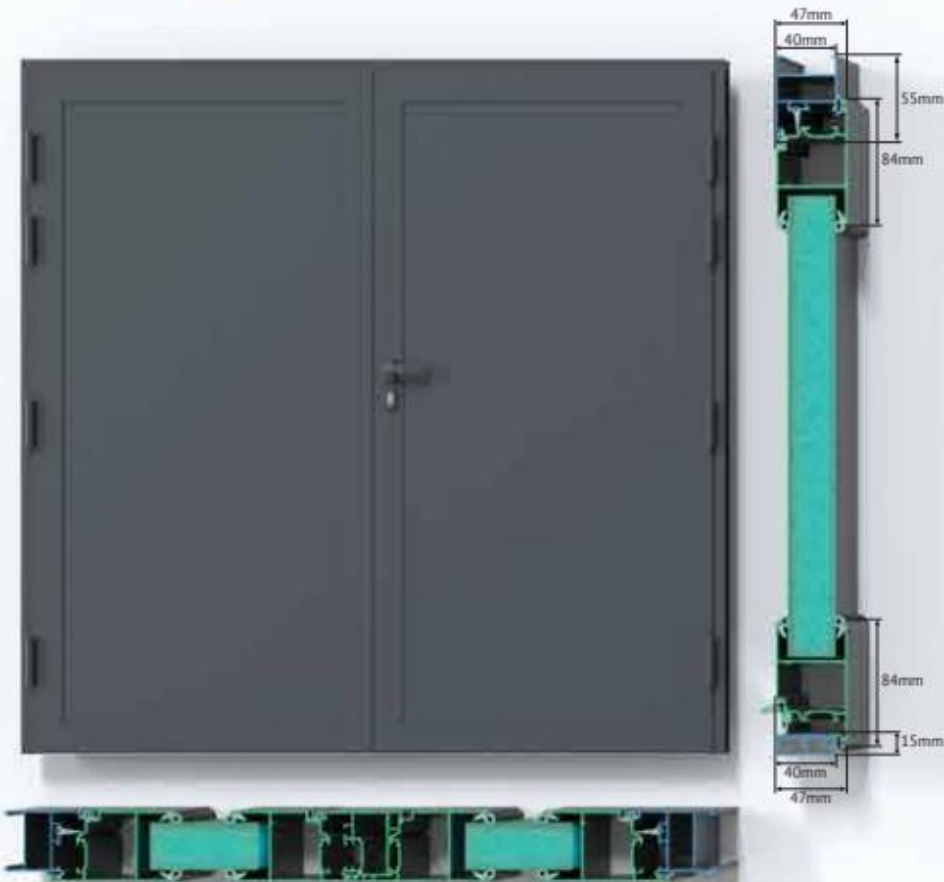

FICHE TECHNIQUE | TECHNICAL SHEET

SÉRIE FROIDE | COLD SERIES