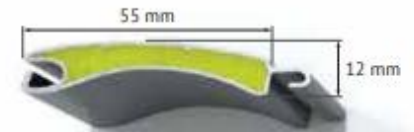

FICHE TECHNIQUE TECHNICAL SHEET

**Résistance au VENT
pour lame 55mm**
Resistance to WIND
for slat 55mm

C3

**Résistance au VENT
pour lame 77mm**
Resistance to WIND
for slat 77mm

C6

Certifié ENAC - Laboratoire ENSATEC - CE NB 1668 n° de organisme notifié
Classement - VENT C3 pour lame 55mm, C6 pour lame 77mm
EN 13241
Certified ENAC - Laboratory ENSATEC - CE NB 1668 notified entity number
Ranking - WIND C3 for roll slat 55mm, C6 for roll slat 77mm
EN 13241

Données techniques | Technical specifications

Tablier lame | Slat apron	77 mm / 55 mm
Épaisseur nominale lame | Nominal thickness of the slats	20 mm / 12,5 mm
Poids | Weight	5,19 kg/m² / 3,20 kg/m²
Numero de lames pour metre de hauteur | Number of slats per meter height	13,3
Largueur maximum recommandée | Recommended maximum width	5 m / 3,5 m
Hauteur maximum recommandée | Recommended maximum height	2,40 m
Résistance à la charge de vent | Resistance to wind load	Classe | Class 6 / 3

LAMES | SHUTTER SLATS

Lame Isolante 55 mm
Shutter Slats with isolation 55 mm