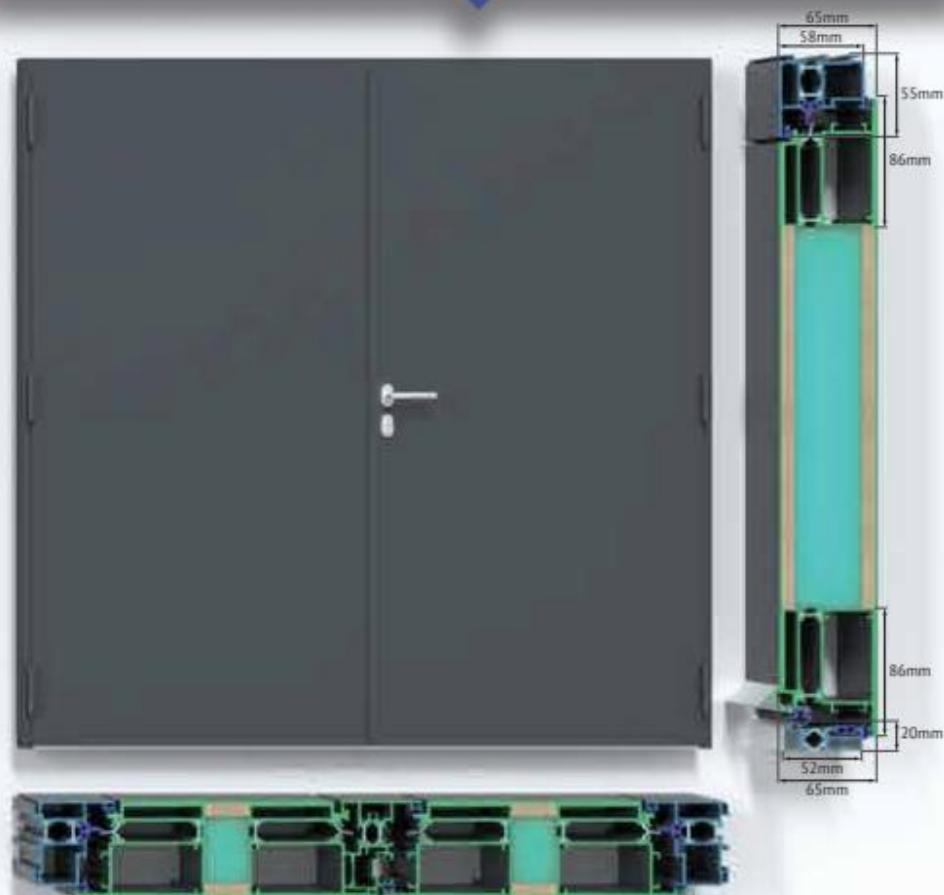

Étanchéité à l'AIR / AIR-tightness: 3

Perméabilité à l'EAU / Permeability to WATER: 1A

Résistance au VENT / Resistance to WIND: C4

Conductivité THERMIQUE / Thermal CONDUCTIVITY: 1,7 W/m².k