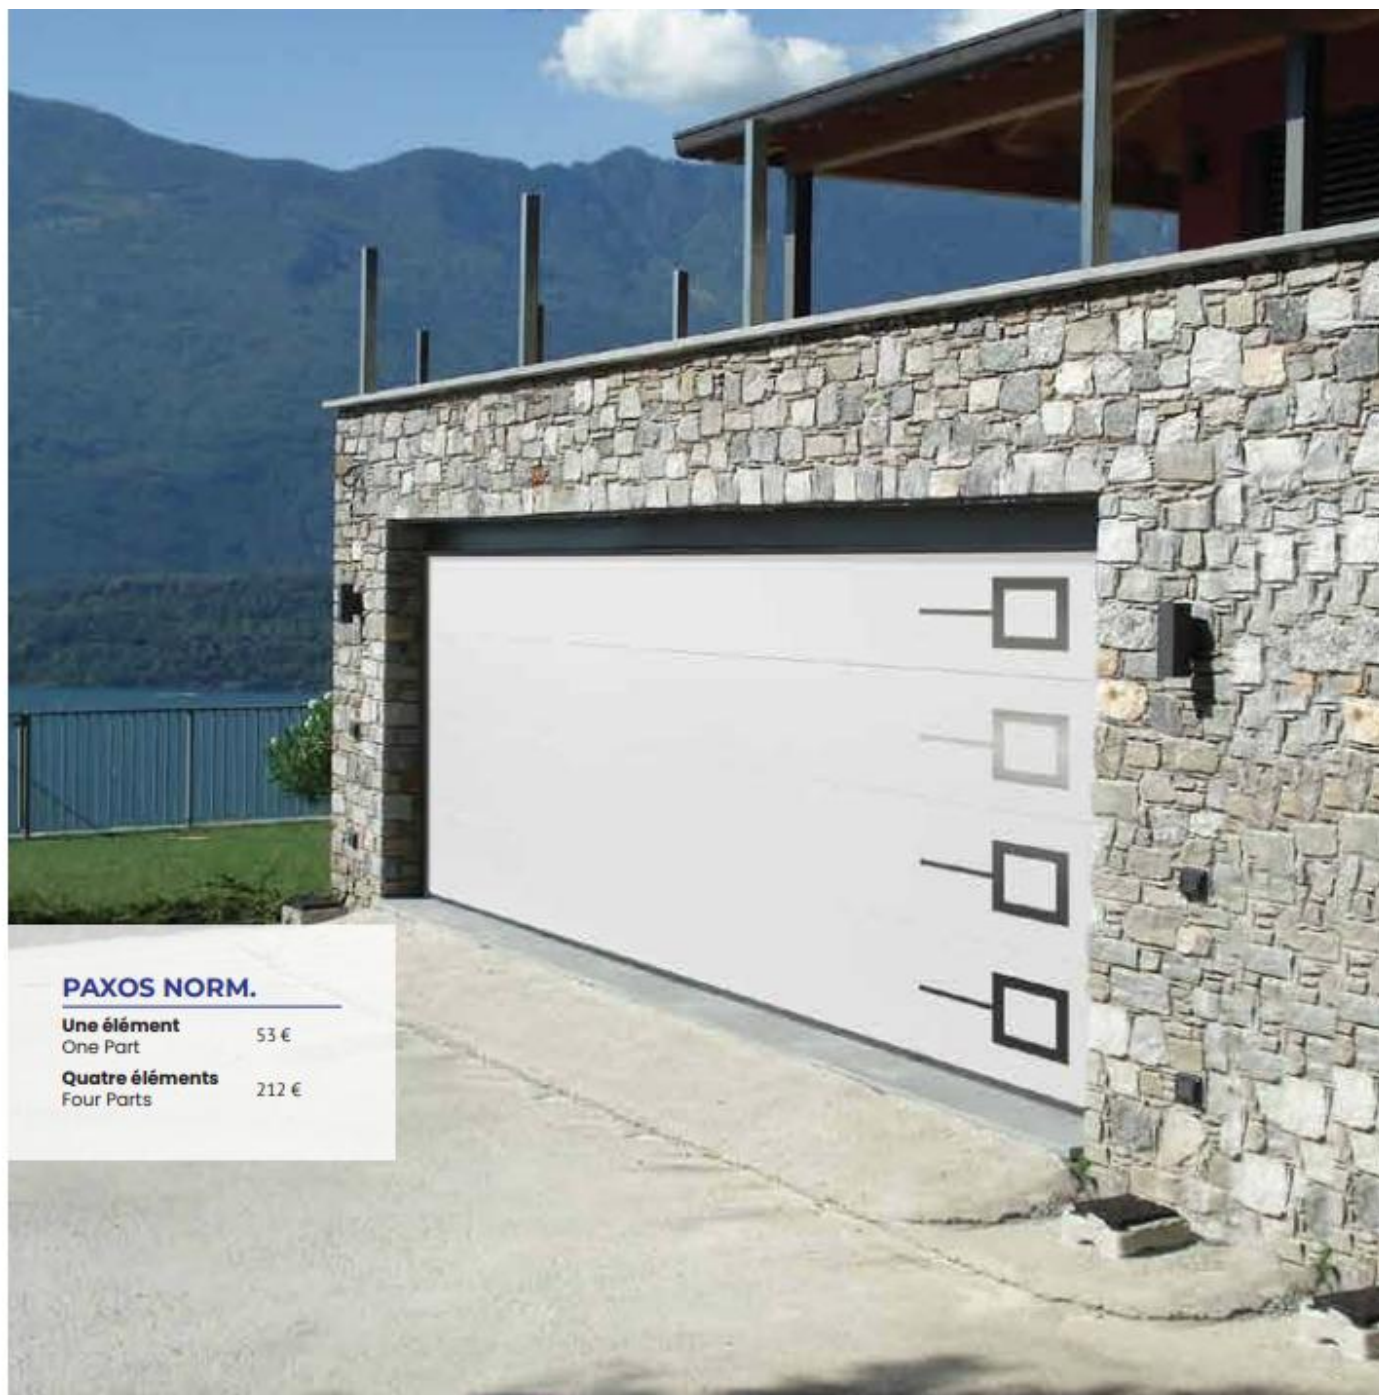

PAXOS NORM.

Une élément 53 €
One Part

Quatre éléments 212 €
Four Parts

*Uniquement pour panneau lisse
*Smooth panel only