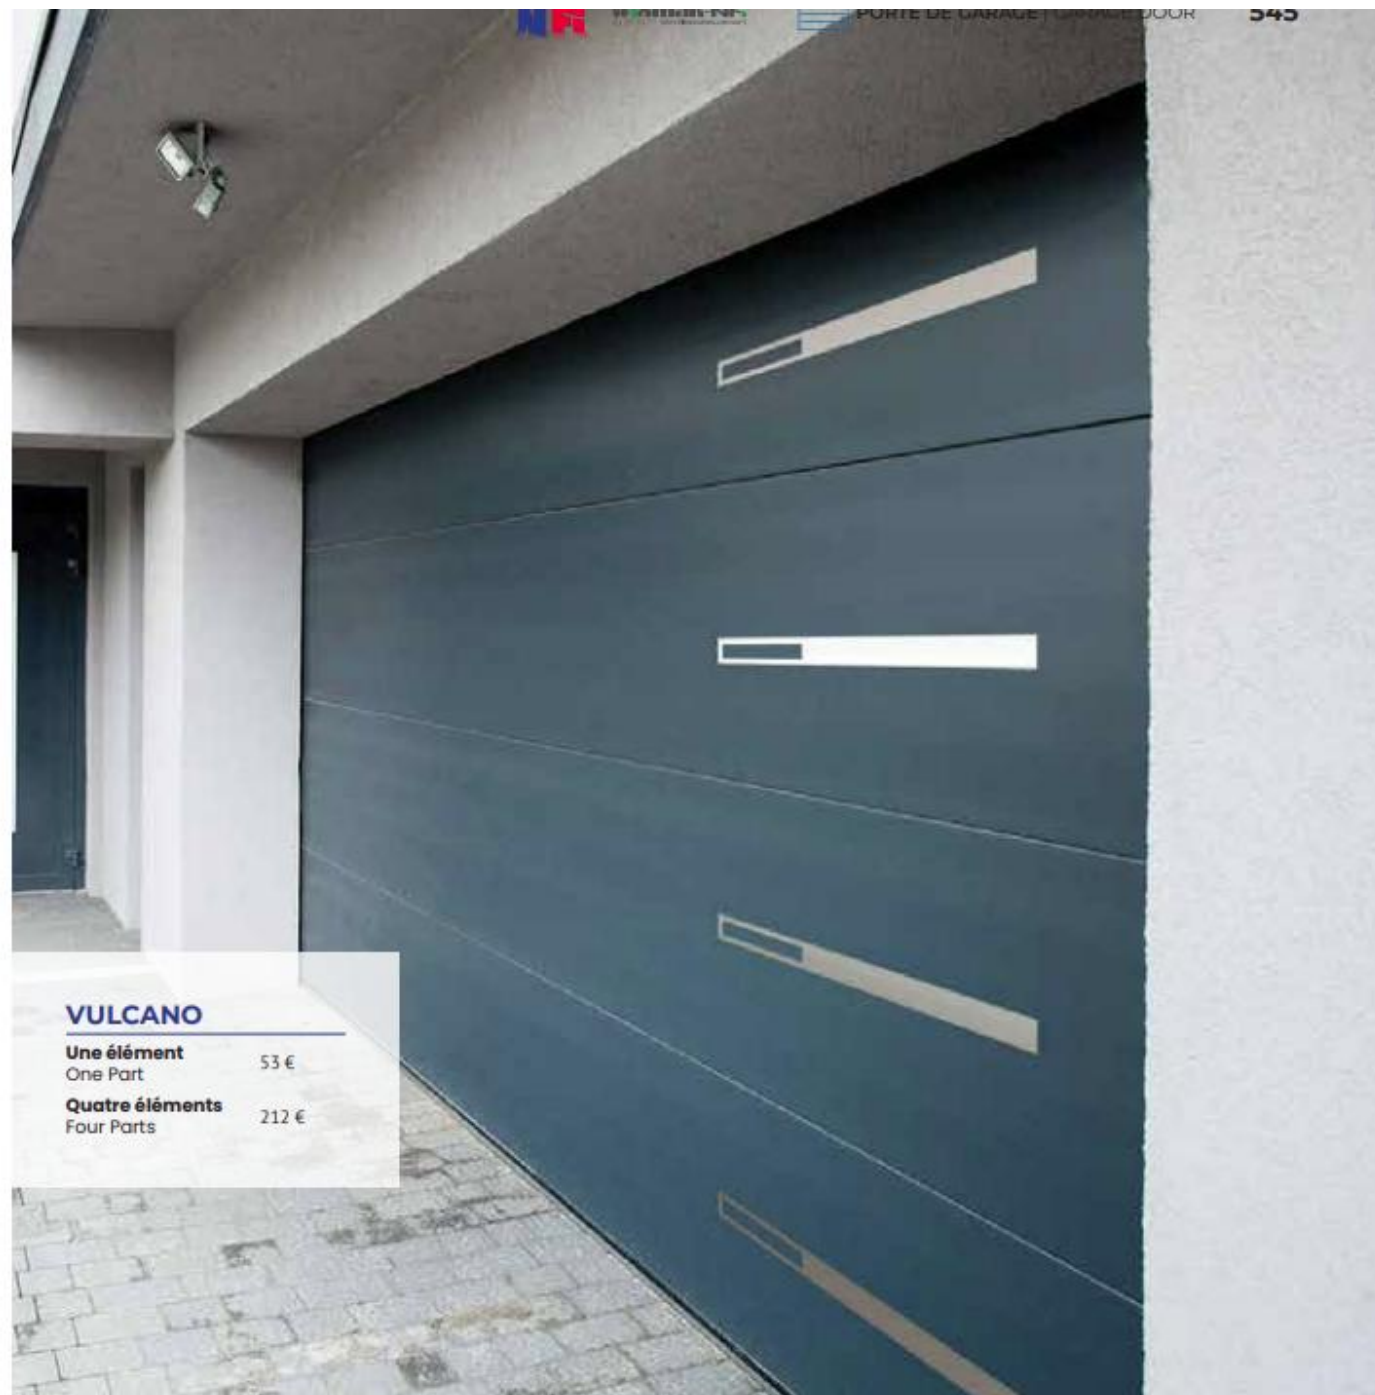

VULCANO

Une élément One Part	53 €
Quatre éléments Four Parts	212 €