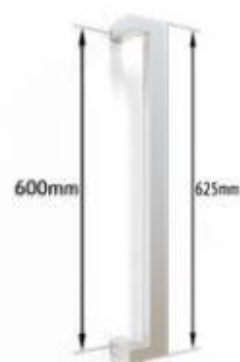

OPTION BÂTON MARECHAL POUR PORTILLON

OPTION BAR PULL HANDLE FOR GARDEN DOOR

Poignée 07.002

1x 300 mm 259 €
2x 300 mm 518 €

Poignée 07.432

1x 300 mm 473 €
2x 300 mm 947 €

Poignée 07.009

1x 350 mm 167 €
1x 400 mm 178 €
2x 350 mm 335 €
2x 400 mm 356 €

Poignée 07.143

1x 400 mm 223 €
2x 400 mm 446 €

Poignée 07.123

1x 300 mm 310 € 2x 300 mm 620 €
1x 600 mm 346 € 2x 600 mm 692 €
1x 900 mm 381 € 2x 900 mm 763 €

Poignée 07.005

1x 600 mm 182 €
1x 1250 mm 204 €
2x 600 mm 364 €
2x 1250 mm 409 €