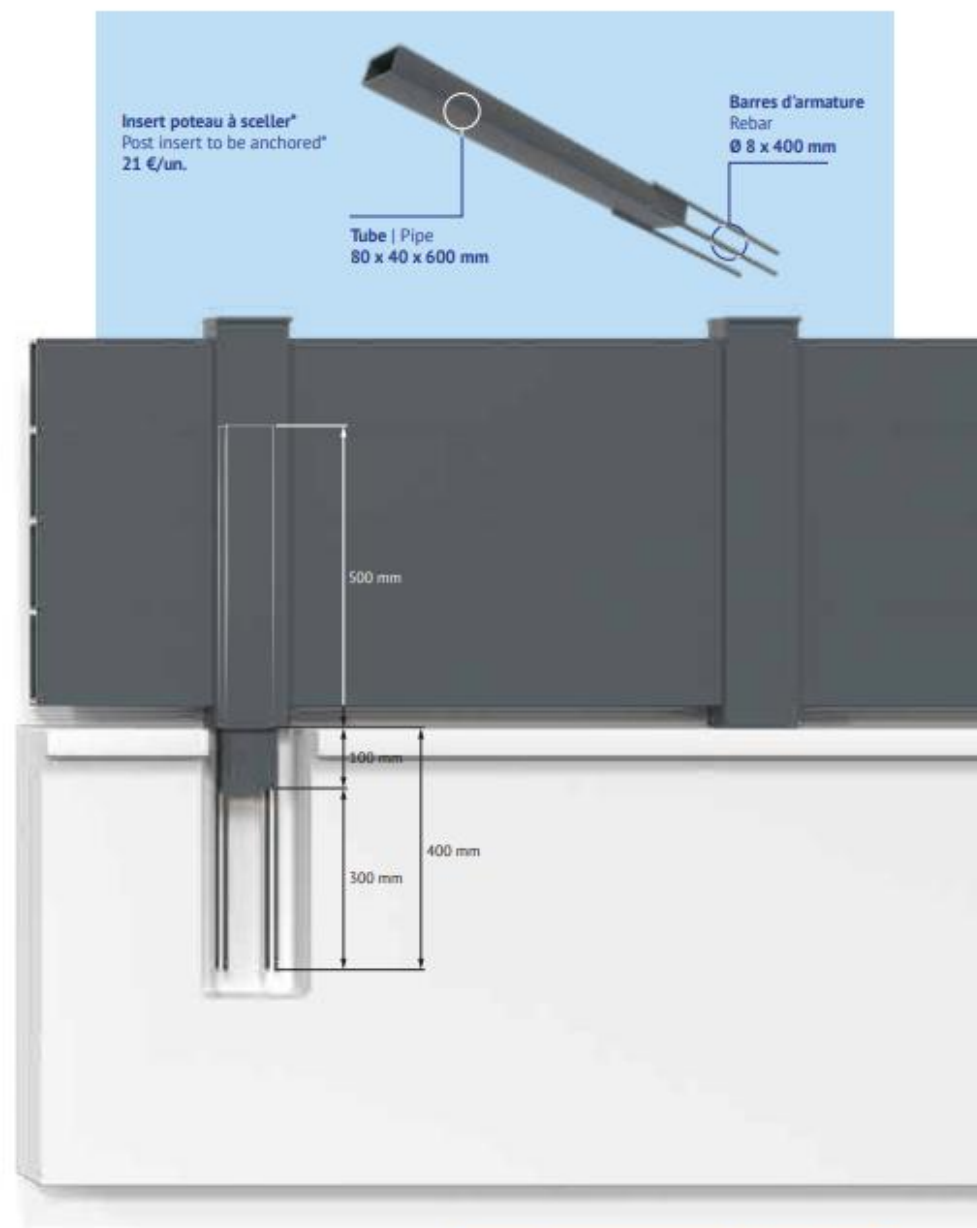

FICHE TECHNIQUE | TECHNICAL SHEET

STRONG AJOURÉ

STRONG PERSIENNE

STRONG PLEIN

Options | Options

*Insert poteau à sceller obligatoire à partir de 1200 mm haut
*Post insert to be anchored mandatory from 1200 mm height