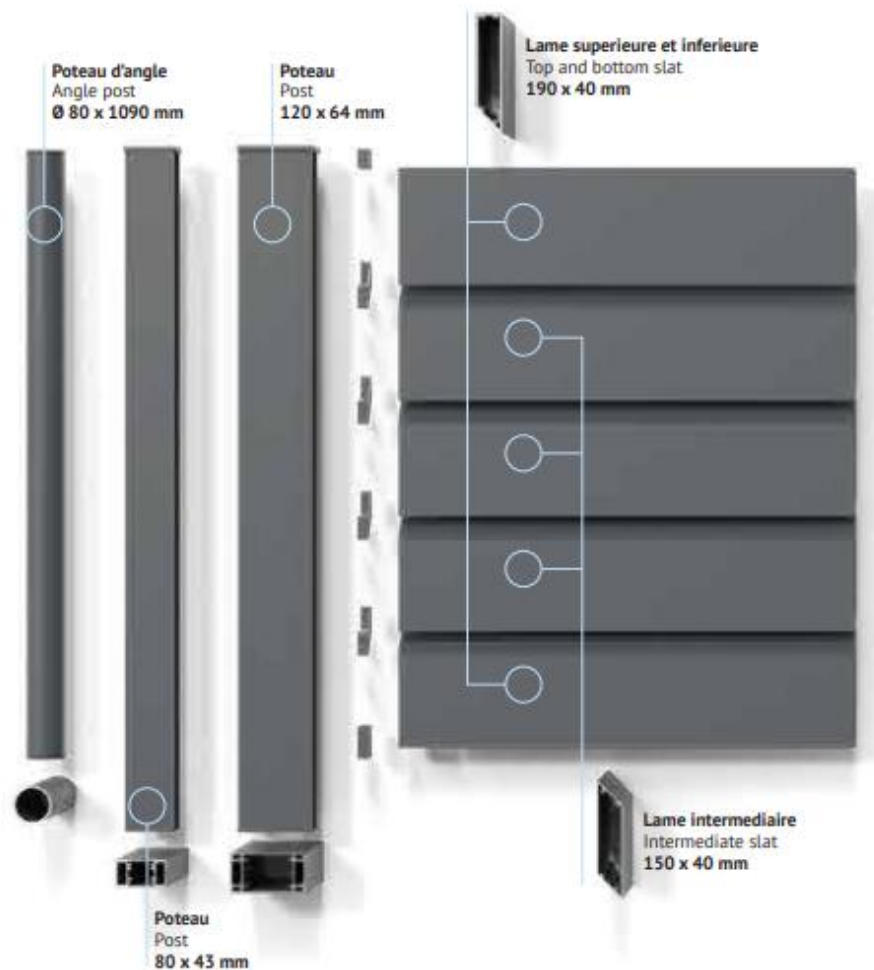

STRONG PERSIENNE