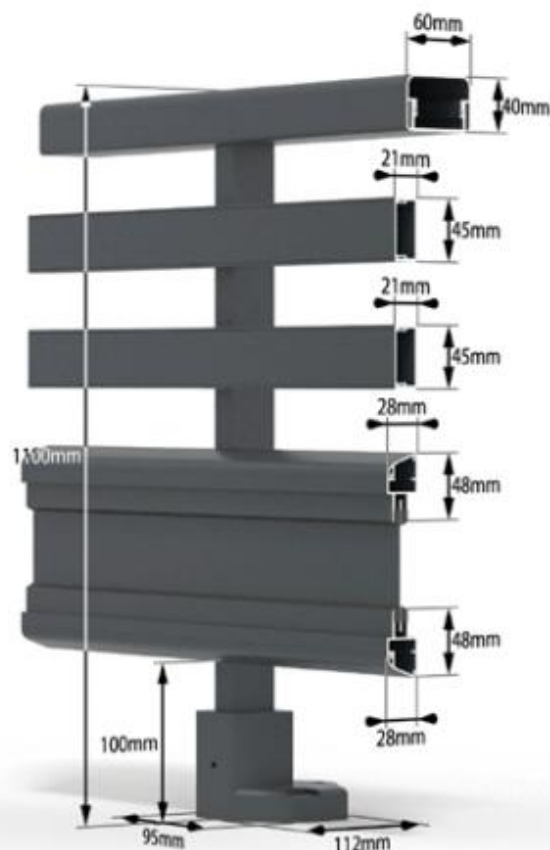

NÉO VISION

- Panneau decor 1,5mm

- Decor panel 1,5mm

282,90 €/ml