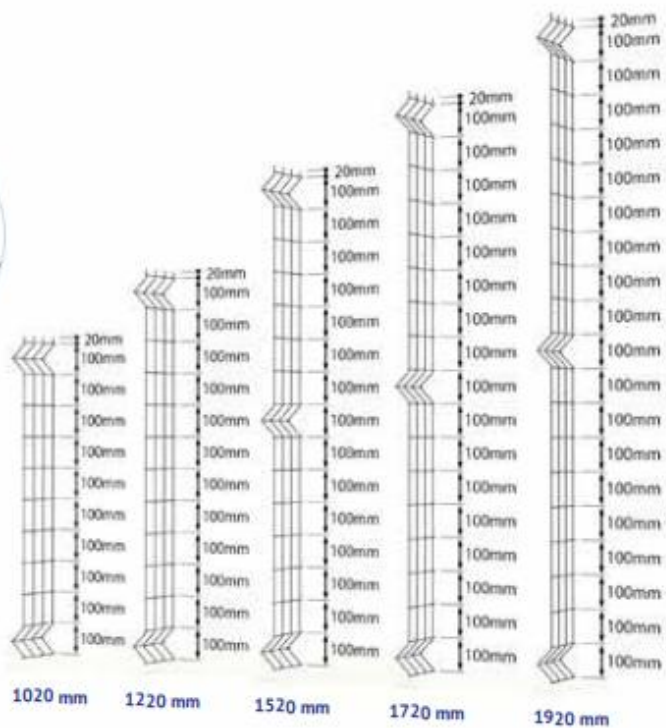

Tarifs | Price table

mm		LARGEUR WIDTH			POTEAUX POSTS							
		Dimension du filament Filament dimension	2500			Poteau Acier avec Bride Aluminium Post with fixation		Poteau Aluminium à Clipser Clip-on Aluminum Post		Poteau Aluminium à Encoches Notched Aluminum Post		
			Taille de Maille Mesh size	Ø4	Ø5	Horizontal Ø5 / Vertical Ø4	Platine au sol Floor plate	À sceller To sink	Platine au sol Floor plate	À sceller To sink	Platine au sol Floor plate	À sceller To sink
HAUTEUR HEIGHT	1020	100	27 €	-	-	⇒	31 €/un.	17 €/un.	38 €/un.	31 €/un.	47 €/un.	43 €/un.
		200	25 €	35 €	28 €	⇒	32 €/un.	19 €/un.	43 €/un.	38 €/un.	53 €/un.	52 €/un.
	1220	100	32 €	-	-	⇒	32 €/un.	19 €/un.	43 €/un.	38 €/un.	53 €/un.	52 €/un.
		200	30 €	40 €	33 €	⇒	35 €/un.	21 €/un.	49 €/un.	42 €/un.	62 €/un.	58 €/un.
	1520	100	40 €	-	-	⇒	35 €/un.	21 €/un.	49 €/un.	42 €/un.	62 €/un.	58 €/un.
		200	37 €	51 €	41 €	⇒	38 €/un.	24 €/un.	54 €/un.	47 €/un.	68 €/un.	65 €/un.
	1720	100	45 €	-	-	⇒	38 €/un.	24 €/un.	54 €/un.	47 €/un.	68 €/un.	65 €/un.
		200	42 €	57 €	46 €	⇒	40 €/un.	26 €/un.	58 €/un.	51 €/un.	74 €/un.	71 €/un.
	1920	100	50 €	-	-	⇒	40 €/un.	26 €/un.	58 €/un.	51 €/un.	74 €/un.	71 €/un.
		200	46 €	63 €	51 €	⇒						