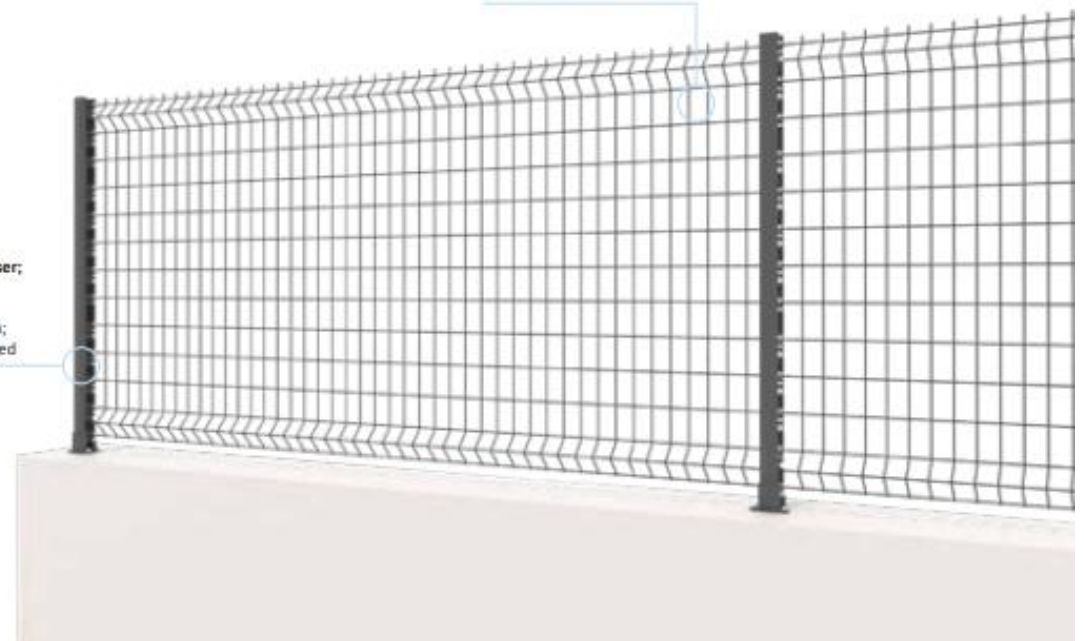

KIT CLÔTURE GRILLAGE RIGIDE ACIER PANNEAU SOUDÉ WELDED PANEL RIGID STEEL MESH FENCE KIT

Caractéristiques | Characteristics

- Clôture grillage rigide soudé par fil d'acier de section Ø4 mm ou de section Ø5mm (Gamme RHINO PRO)
- Selon la norme EN 10244-2.
- Pour les kits RHINO PRO les panneaux se fixent sur les poteaux via des encoches; pour les autres kits, fixation par brides à visser.
- Rigid mesh fence welded by steel wire with Ø4 mm section or Ø5mm section (RHINO PRO range)
- According to standard EN 10244-2.
- For the RHINO PRO kits the panels are fixed on the posts via notches; for the other kits, fixing by screw flanges.

Taille de Maille
Mesh size
100 x 55 mm / 200 x 55 mm

Poteau Acier ou aluminium;
avec bride, à encoches ou à clipser;
Avec platine ou à sceller
Steel or aluminium Post;
with fixation, notched or clip-on;
With floor plate or to be anchored