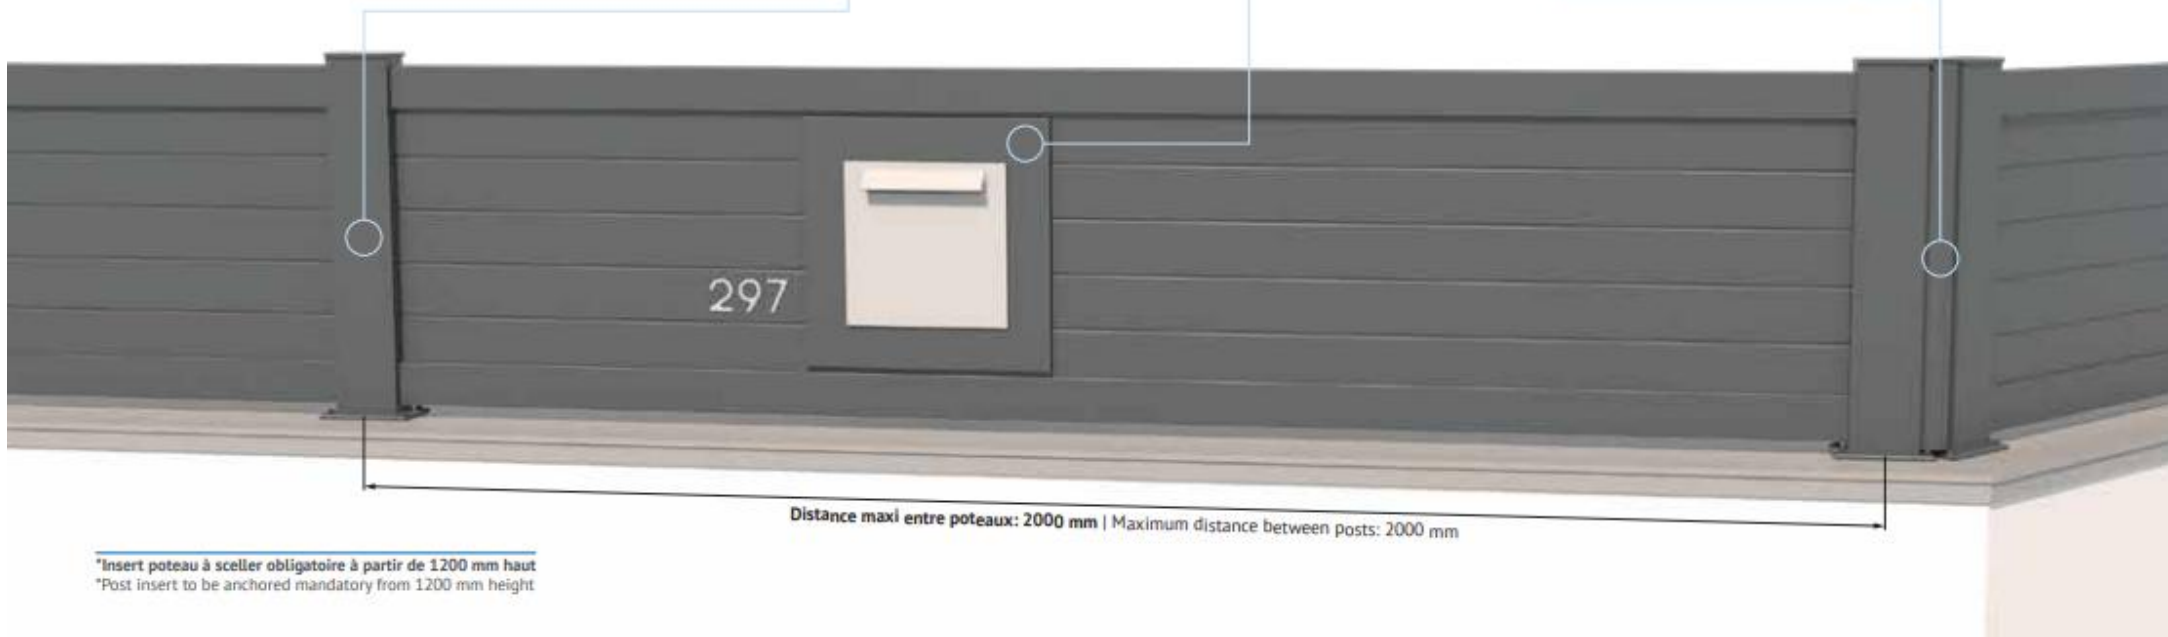

*Insert poteau à sceller obligatoire à partir de 1200 mm haut
*Post insert to be anchored mandatory from 1200 mm height