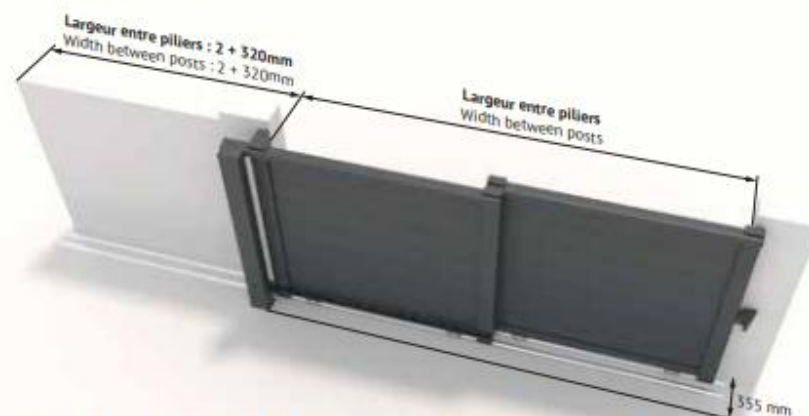

CONCEPT PRESTIGE

Ouverture Télescopique | Telescopic opening

Caractéristiques | Characteristics

- Portail coulissant escamotable. Cette option permet d'installer un portail coulissant motorisé, même si vous disposez d'une zone de refoulement réduite. Ce portail est formé de deux vantaux qui se rabattent l'un sur l'autre et se superposent dans une zone de recul réduite.

- Retractable sliding gate. This option allows you to install a motorized sliding gate, even if you have a reduced discharge area. This gate consists of two leaves that fold one over another and are superimposed in a reduced recoil area.