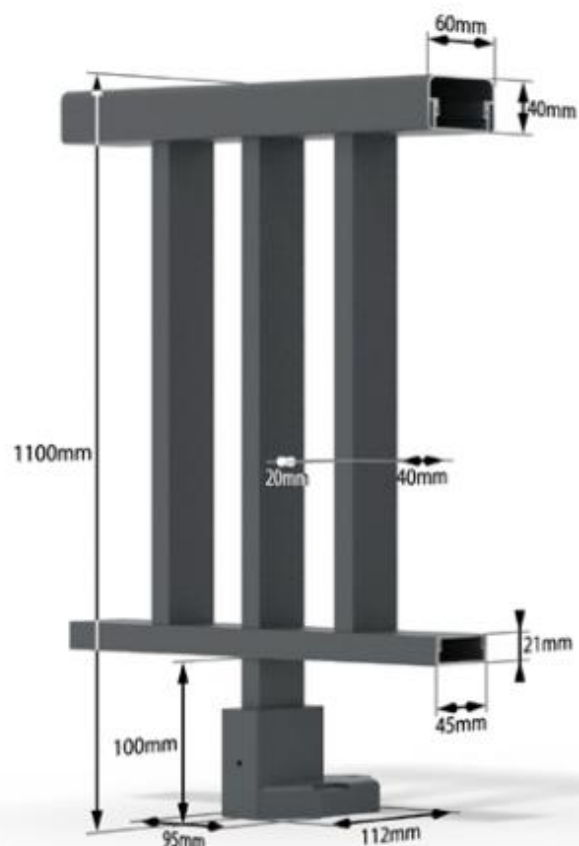

Tarifs/Modèles | Price table/Models

CLASSIQUE

- Espacement maximal de 110mm
entre les profils verticaux

- 110mm maximum spacing between
vertical profiles

310,10 €/ml