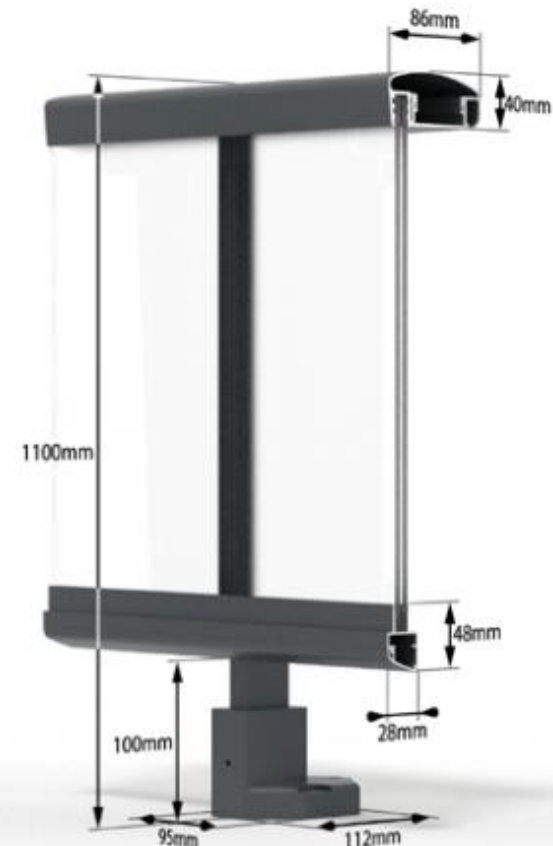

NF P01012
NF P01013

Tarifs/Modèles | Price table/Models

CLASSIQUE

- Espacement maximal de 110mm
entre les profils verticaux

- 110mm maximum spacing between
vertical profiles

310,10 €/ml

BAMBOU

- Espacement maximal de 110mm
entre les profils verticaux

- 110mm maximum spacing between
vertical profiles

392,60 €/ml

NÉO

- Verre feuilleté 44²
- Largeur maximale du verre de
1500mm, 10mm entre les verres

- Laminated glass 44²
- 1500mm maximum glass width,
10mm between glasses

Verre Incolore | Colorless Glass

Verre Sablé | Sandblasted glass

377 €/ml

489,10 €/ml

*Distance maximum : 1500mm
*Maximum distance: 1500mm

CONTEMPORAIN

- Verre feuilleté 44²
- Largeur maximale du verre de 1500mm, 10mm entre les verres