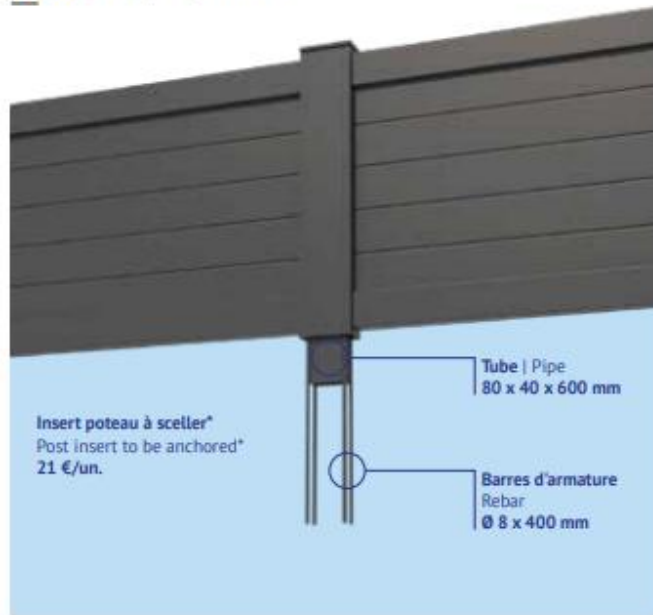

Options | Options

Tarifs | Price table

POTEAU INTERMÉDIAIRE INTERMEDIATE POST

HAUTEUR | HEIGHT	Price
600	92 €
700	99 €
800	105 €
900	112 €
1000	119 €
1100	126 €
1200	132 €
1300	139 €
1400	146 €
1500	152 €
1600	159 €
1700	166 €
1800	173 €
1900	179 €
2000	186 €

*Poteaux d'extrémités obligatoires
*Mandatory end post