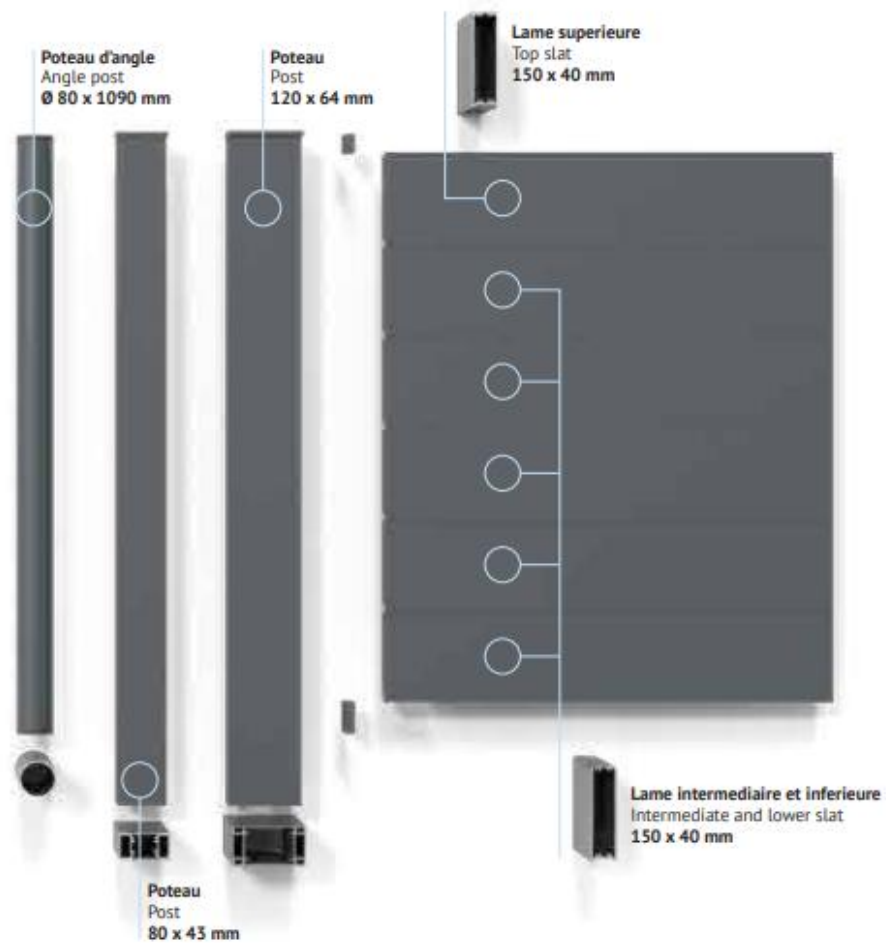

FICHE TECHNIQUE | TECHNICAL SHEET

STRONG AJOURÉ

STRONG PERSIENNE

STRONG PLEIN

Options | Options

*Insert poteau à sceller obligatoire à partir de 1200 mm haut
*Post insert to be anchored mandatory from 1200 mm height