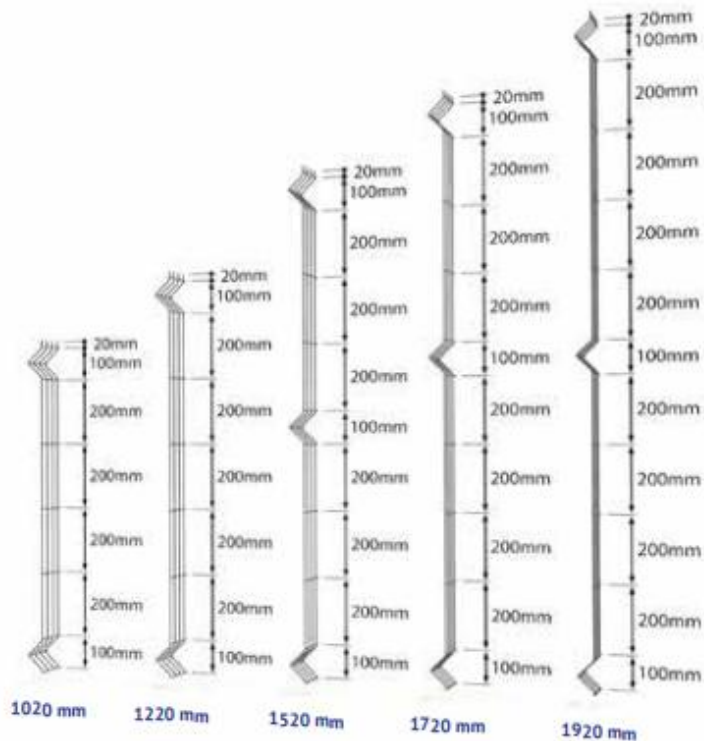

Tarifs | Price table

mm		LARGEUR WIDTH			POTEAUX POSTS							
		Dimension du filament Filament dimension	2500			Poteau Acier avec Bride Aluminium Post with fixation		Poteau Aluminium à Clipser Clip-on Aluminum Post		Poteau Aluminium à Encoches Notched Aluminum Post		
			Taille de Maille Mesh size	Ø4	Ø5	Horizontal Ø5 / Vertical Ø4	Platine au sol Floor plate	À sceller To sink	Platine au sol Floor plate	À sceller To sink	Platine au sol Floor plate	À sceller To sink
HAUTEUR HEIGHT	1020	100	27 €	-	-	⇒	31 €/un.	17 €/un.	38 €/un.	31 €/un.	47 €/un.	43 €/un.
		200	25 €	35 €	28 €	⇒	32 €/un.	19 €/un.	43 €/un.	38 €/un.	53 €/un.	52 €/un.
	1220	100	32 €	-	-	⇒	32 €/un.	19 €/un.	43 €/un.	38 €/un.	53 €/un.	52 €/un.
		200	30 €	40 €	33 €	⇒	35 €/un.	21 €/un.	49 €/un.	42 €/un.	62 €/un.	58 €/un.
	1520	100	40 €	-	-	⇒	35 €/un.	21 €/un.	49 €/un.	42 €/un.	62 €/un.	58 €/un.
		200	37 €	51 €	41 €	⇒	38 €/un.	24 €/un.	54 €/un.	47 €/un.	68 €/un.	65 €/un.
	1720	100	45 €	-	-	⇒	38 €/un.	24 €/un.	54 €/un.	47 €/un.	68 €/un.	65 €/un.
		200	42 €	57 €	46 €	⇒	40 €/un.	26 €/un.	58 €/un.	51 €/un.	74 €/un.	71 €/un.
	1920	100	50 €	-	-	⇒	40 €/un.	26 €/un.	58 €/un.	51 €/un.	74 €/un.	71 €/un.
		200	46 €	63 €	51 €	⇒						