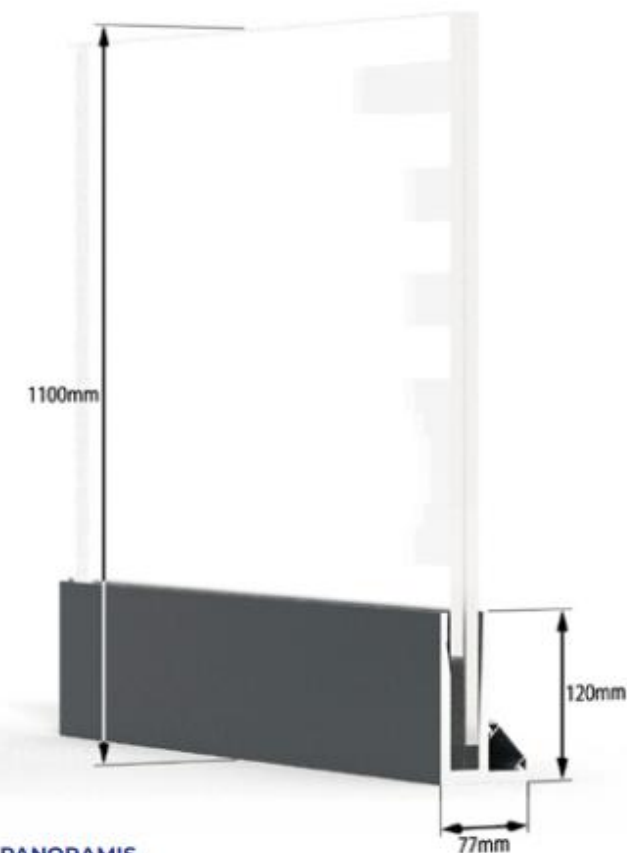

- 110mm maximum spacing between
vertical profiles

392,60 €/ml

NÉO

- Verre feuilleté 44²
- Largeur maximale du verre de
1500mm, 10mm entre les verres

- Laminated glass 44²
- 1500mm maximum glass width,
10mm between glasses

Verre Incolore | Colorless Glass

Verre Sablé | Sandblasted glass

377 €/ml

489,10 €/ml

*Distance maximum : 1500mm
*Maximum distance: 1500mm

CONTEMPORAIN

- Verre feuilleté 44²
- Largeur maximale du verre de 1500mm, 10mm entre les verres

- Laminated glass 44²
- 1500mm maximum glass width, 10mm between glasses

Verre Incolore | Colorless Glass

Verre Sablé | Sandblasted glass

346,80 €/ml

440,50 €/ml

NÉO VISION

- Panneau decor 1,5mm

- Decor panel 1,5mm

282,90 €/ml

PANORAMIS

- Verre feuilleté 1010²
- Largeur maximale du verre de 1500mm, 10mm entre les verres

- Laminated glass 1010²
- 1500mm maximum glass width, 10mm between glasses

Verre Incolore | Colorless Glass