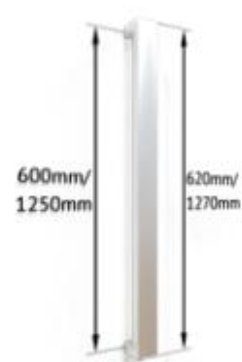

Poignée 07.005

1x 600 mm 182 €
1x 1250 mm 204 €
2x 600 mm 364 €
2x 1250 mm 409 €