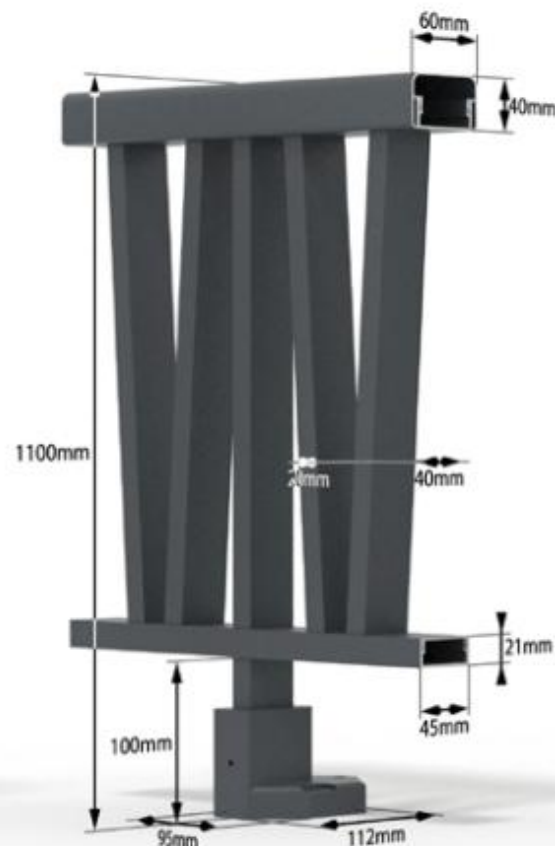

NF P01012
NF P01013

Tarifs/Modèles | Price table/Models

CLASSIQUE

- Espacement maximal de 110mm
entre les profils verticaux

- 110mm maximum spacing between
vertical profiles

310,10 €/ml

BAMBOU

- Espacement maximal de 110mm
entre les profils verticaux

- 110mm maximum spacing between
vertical profiles

392,60 €/ml

NÉO

- Verre feuilleté 44²
- Largeur maximale du verre de
1500mm, 10mm entre les verres

- Laminated glass 44²
- 1500mm maximum glass width,
10mm between glasses