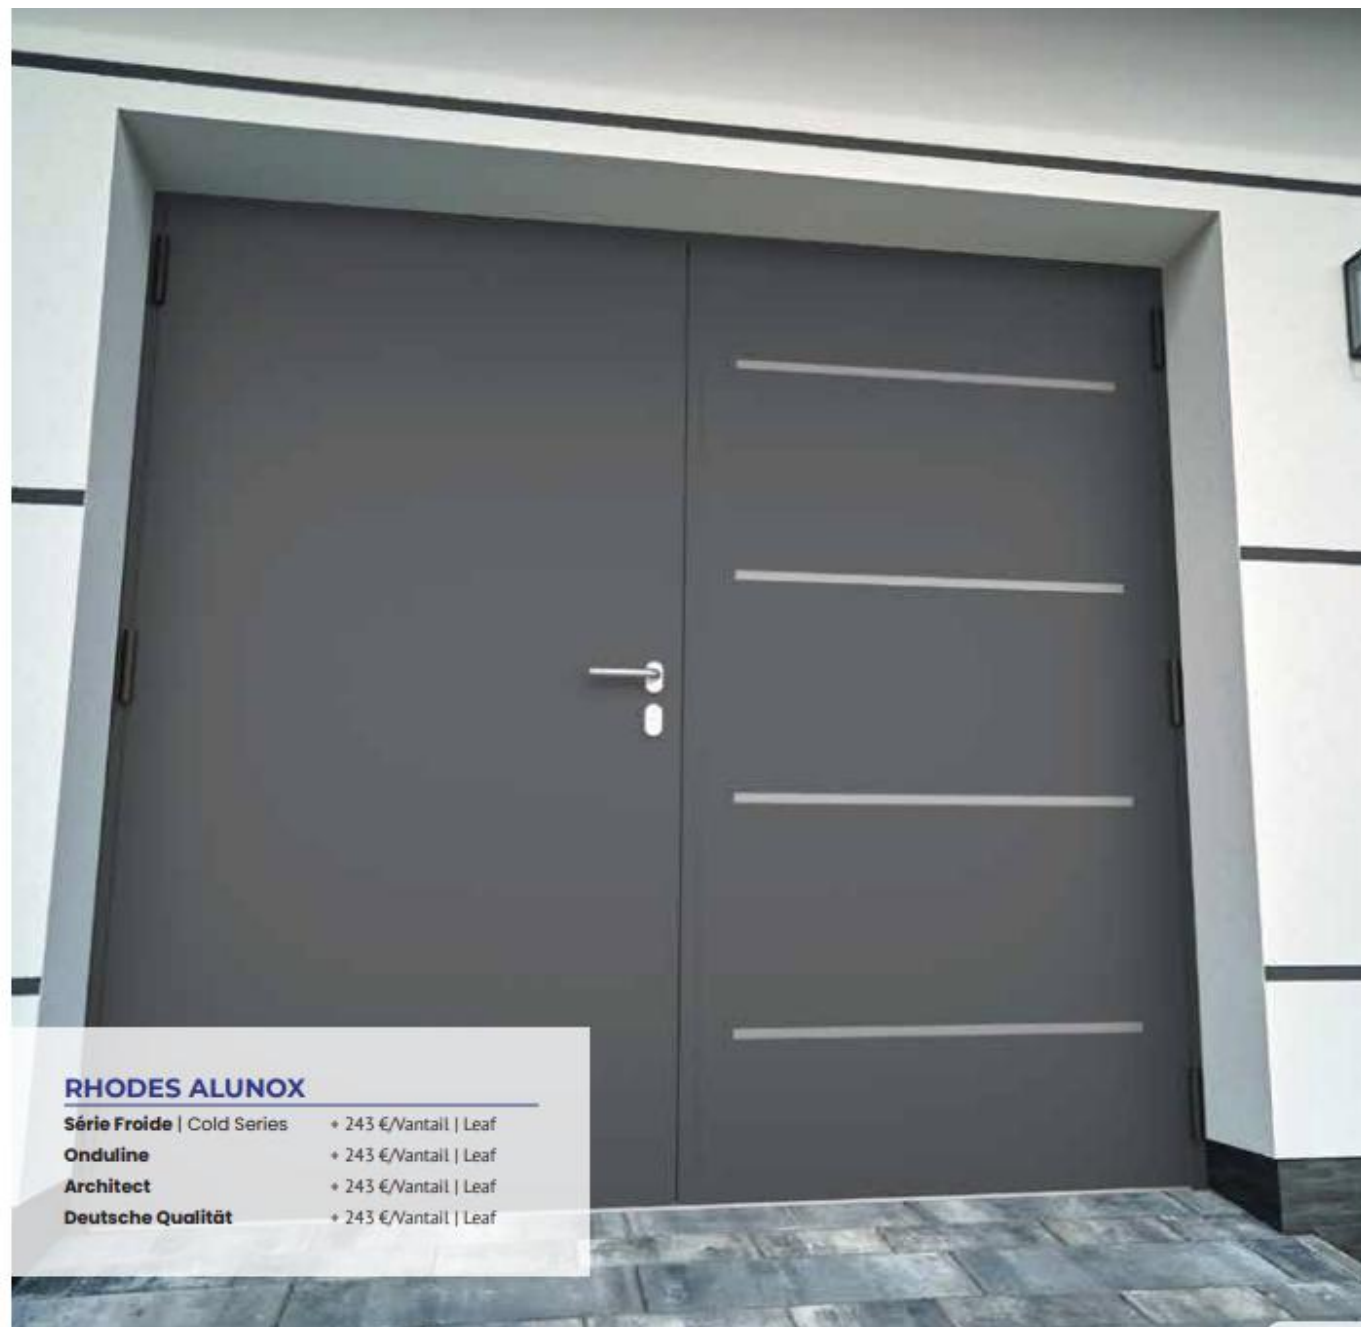

RHODES ALUNOX

Série Froide | Cold Series	+ 243 €/Vantail | Leaf
Onduline	+ 243 €/Vantail | Leaf
Architect	+ 243 €/Vantail | Leaf
Deutsche Qualität	+ 243 €/Vantail | Leaf