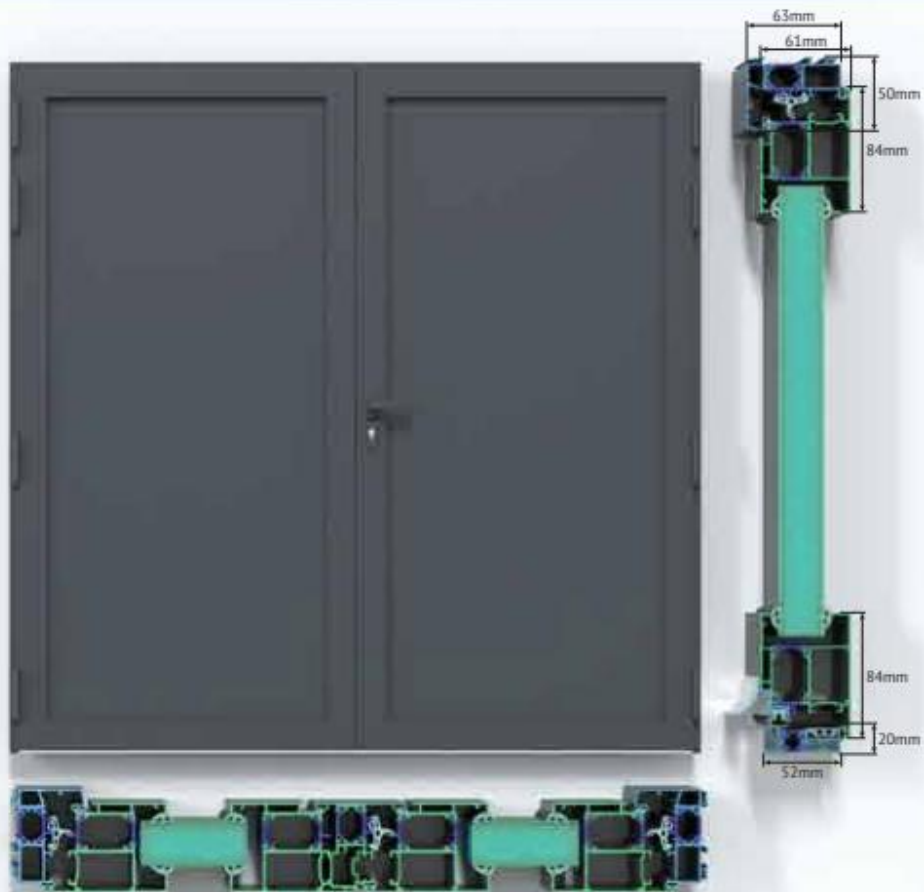

ARCHITECT

Étanchéité à l'AIR
AIR-tightness
3

Perméabilité à l'EAU
Permeability to WATER
1A

Résistance au VENT
Resistance to WIND
C4

Conductivité THERMIQUE
Thermal CONDUCTIVITY
1,7 W/m².k

DEUTSCHE QUALITÄT

Étanchéité à l'AIR
AIR-tightness
3

Perméabilité à l'EAU
Permeability to WATER
1A

Résistance au VENT
Resistance to WIND
C4

Conductivité THERMIQUE
Thermal CONDUCTIVITY
1,4 W/m².k