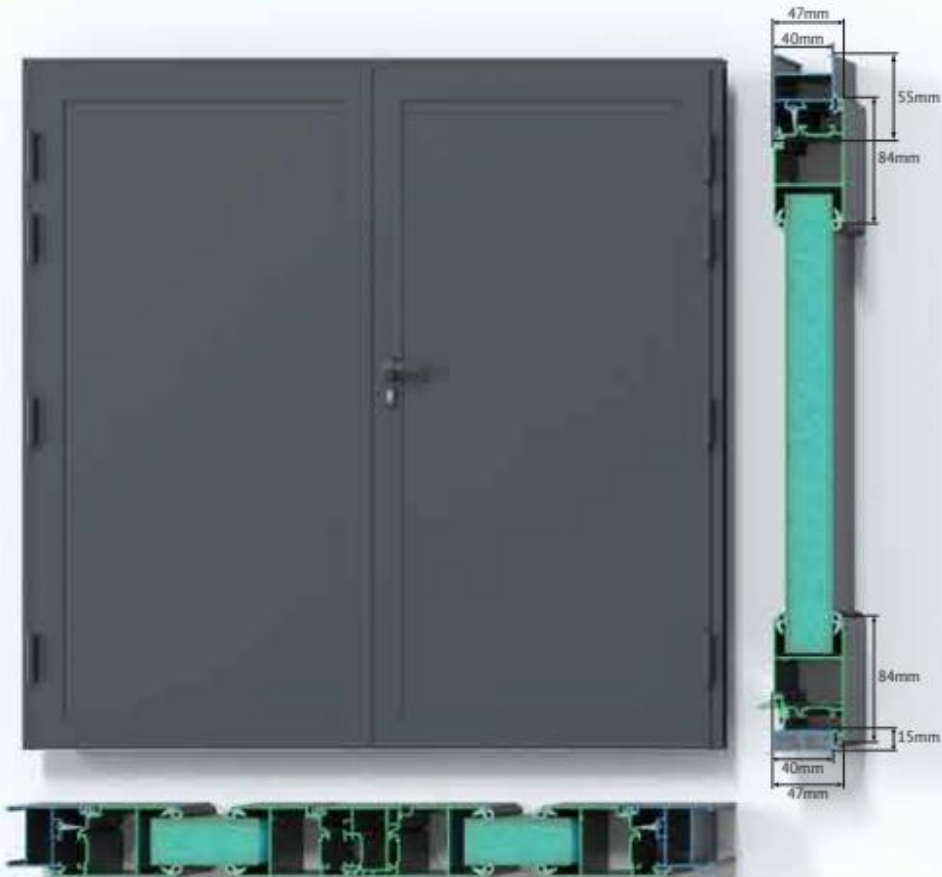

FICHE TECHNIQUE | TECHNICAL SHEET

SÉRIE FROIDE | COLD SERIES