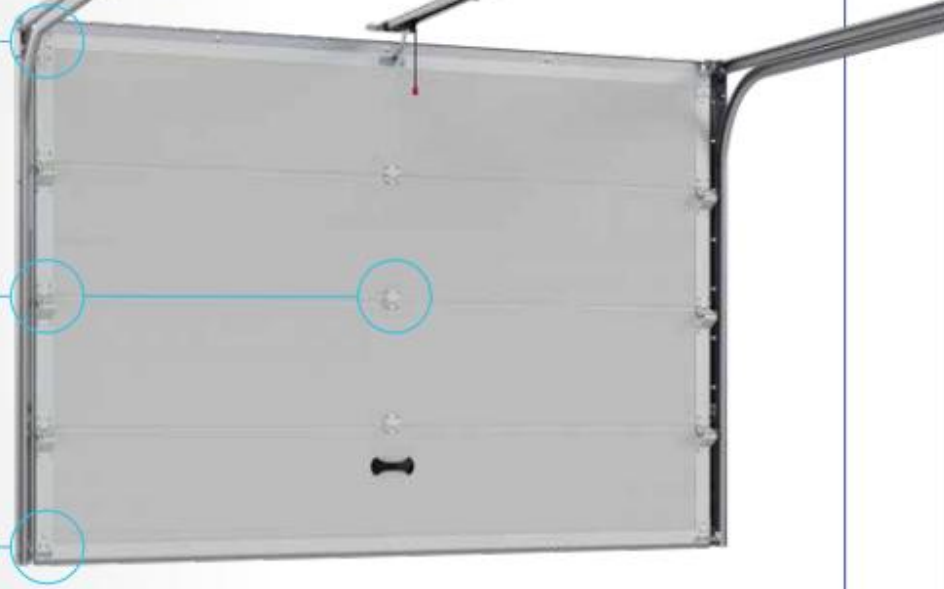

OPTION RESSORT À TRACTION | TRACTION SPRING OPTION

Optionnelle | Option