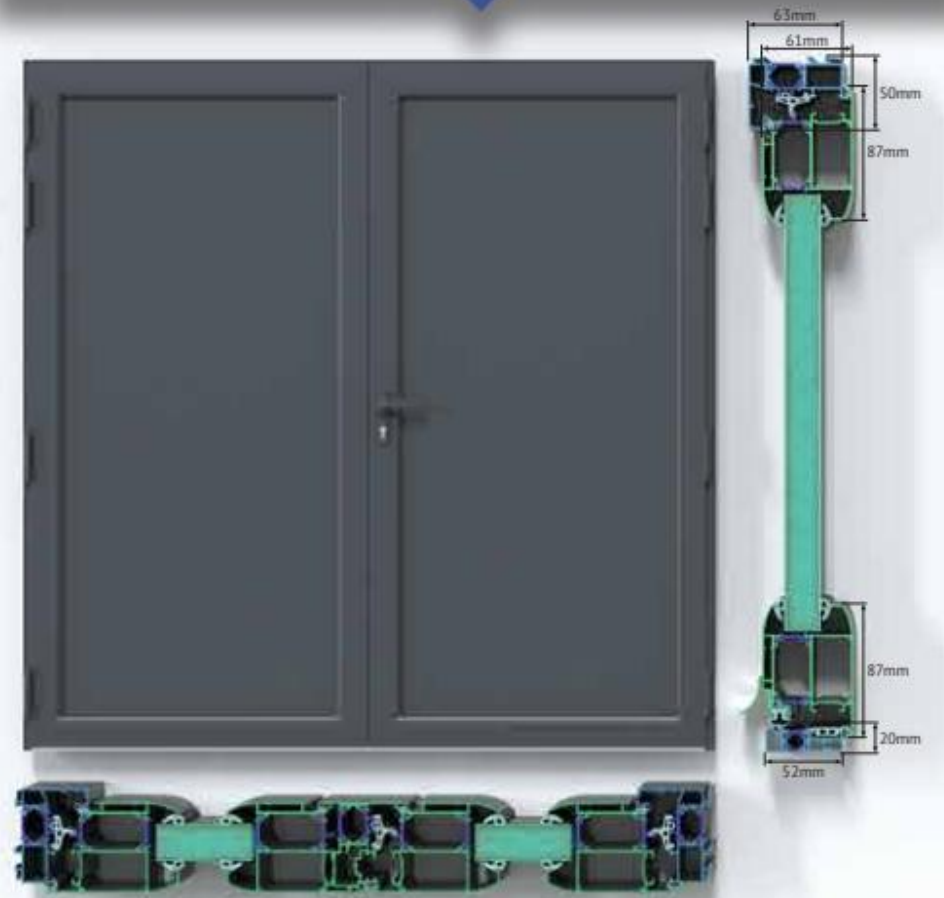

ONDULINE

Étanchéité à l'AIR
AIR-tightness
3

Perméabilité à l'EAU
Permeability to WATER
1A

Résistance au VENT
Resistance to WIND
C4

Conductivité THERMIQUE
Thermal CONDUCTIVITY
1,7 w/m².k