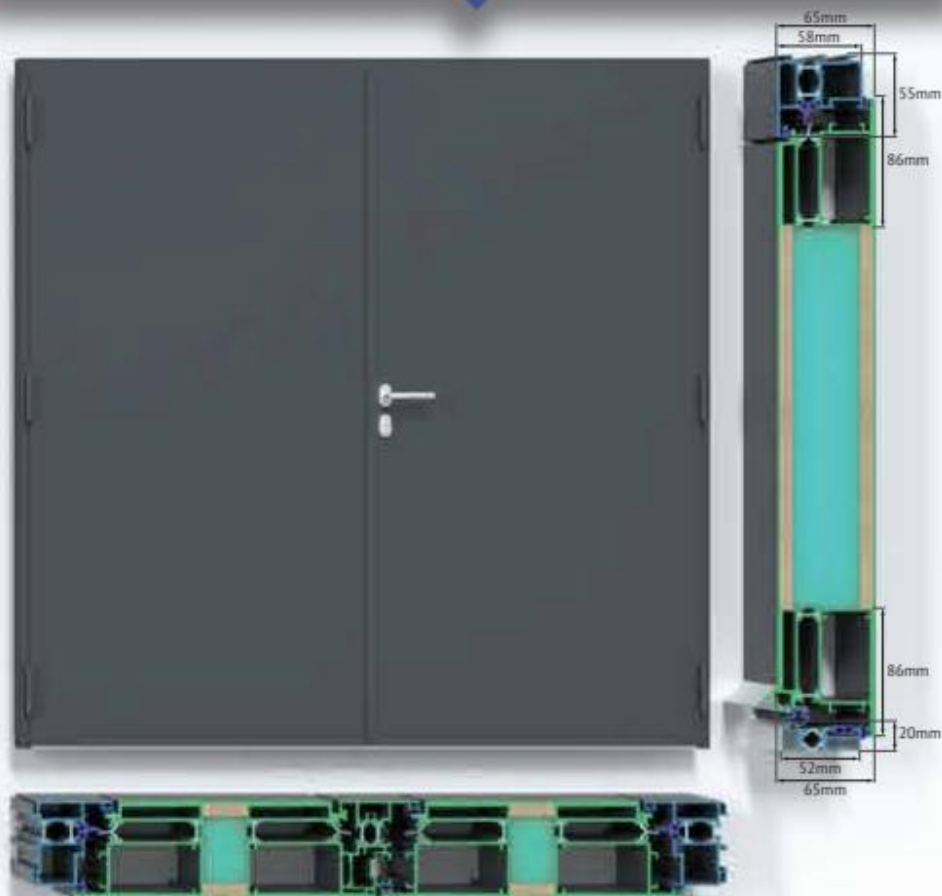

Étanchéité à l'AIR
AIR-tightness
3

Perméabilité à l'EAU
Permeability to WATER
1A

Résistance au VENT
Resistance to WIND
C4

Conductivité THERMIQUE
Thermal CONDUCTIVITY
1,7 W/m².k