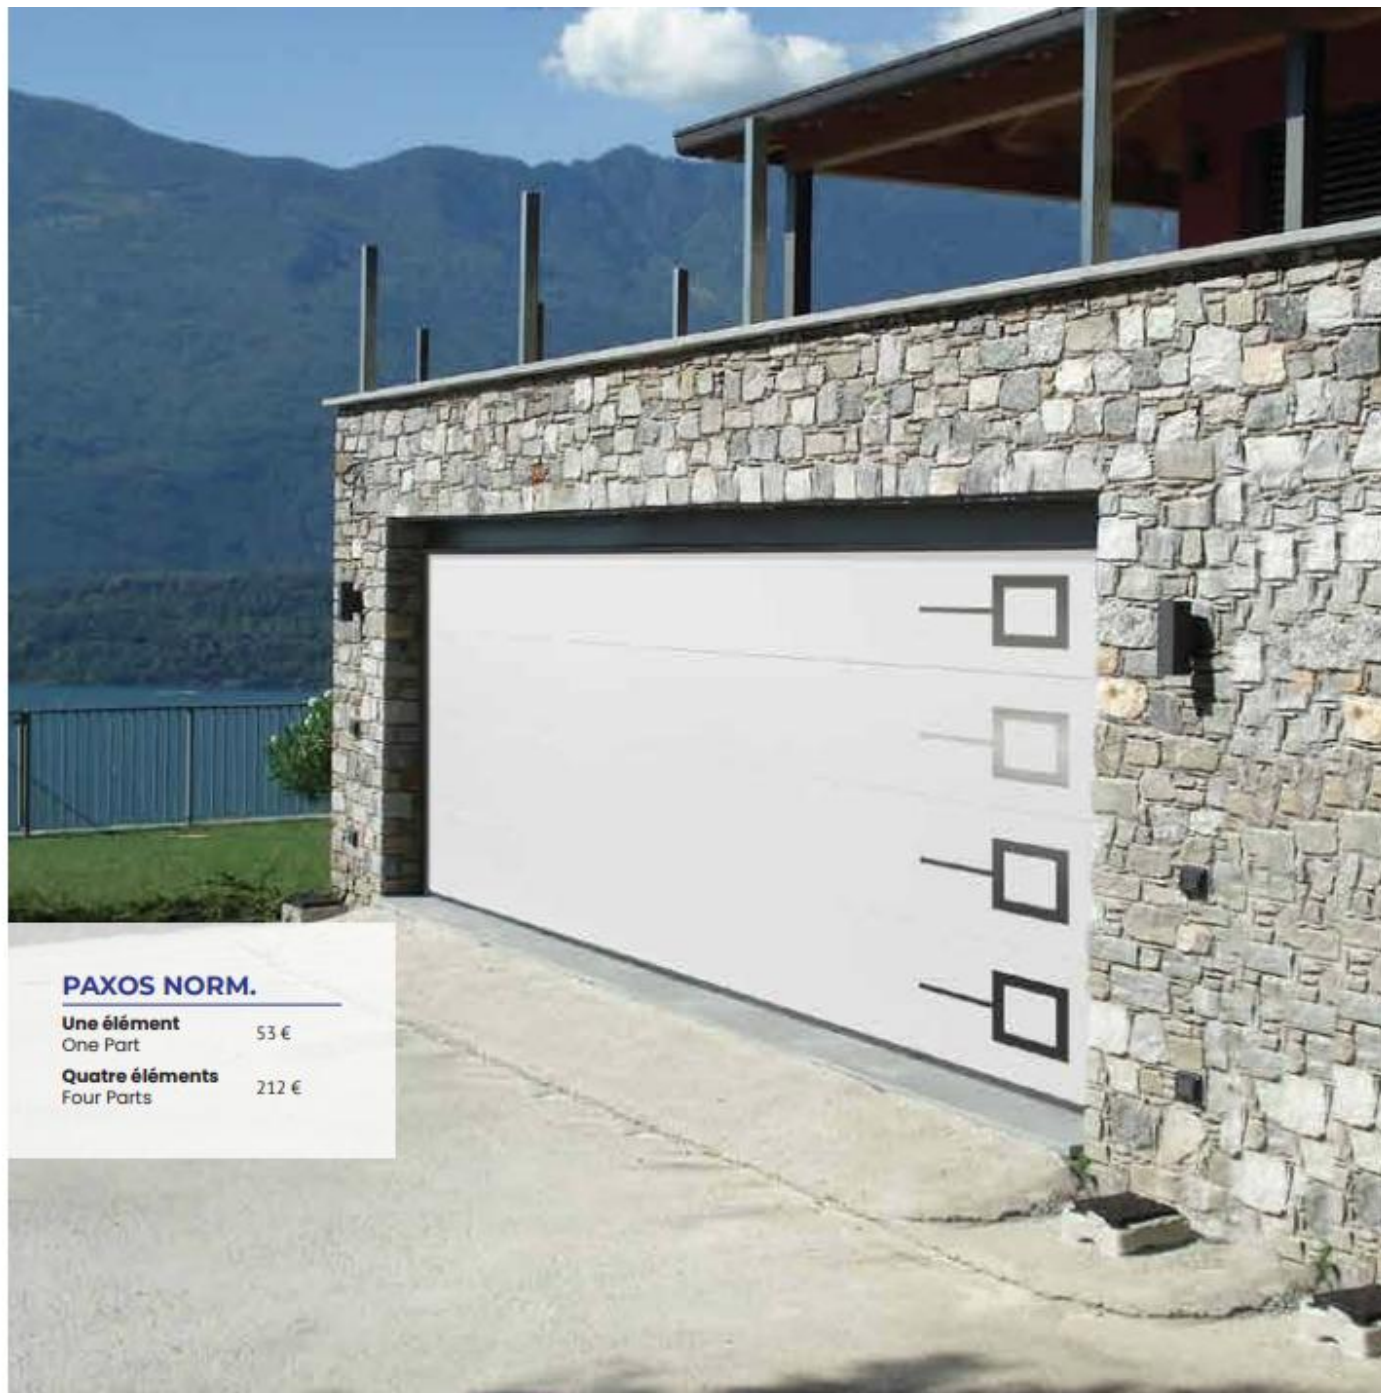

PAXOS NORM.

Une élément
One Part 53 €

Quatre éléments
Four Parts 212 €

*Uniquement pour panneau lisse
*Smooth panel only