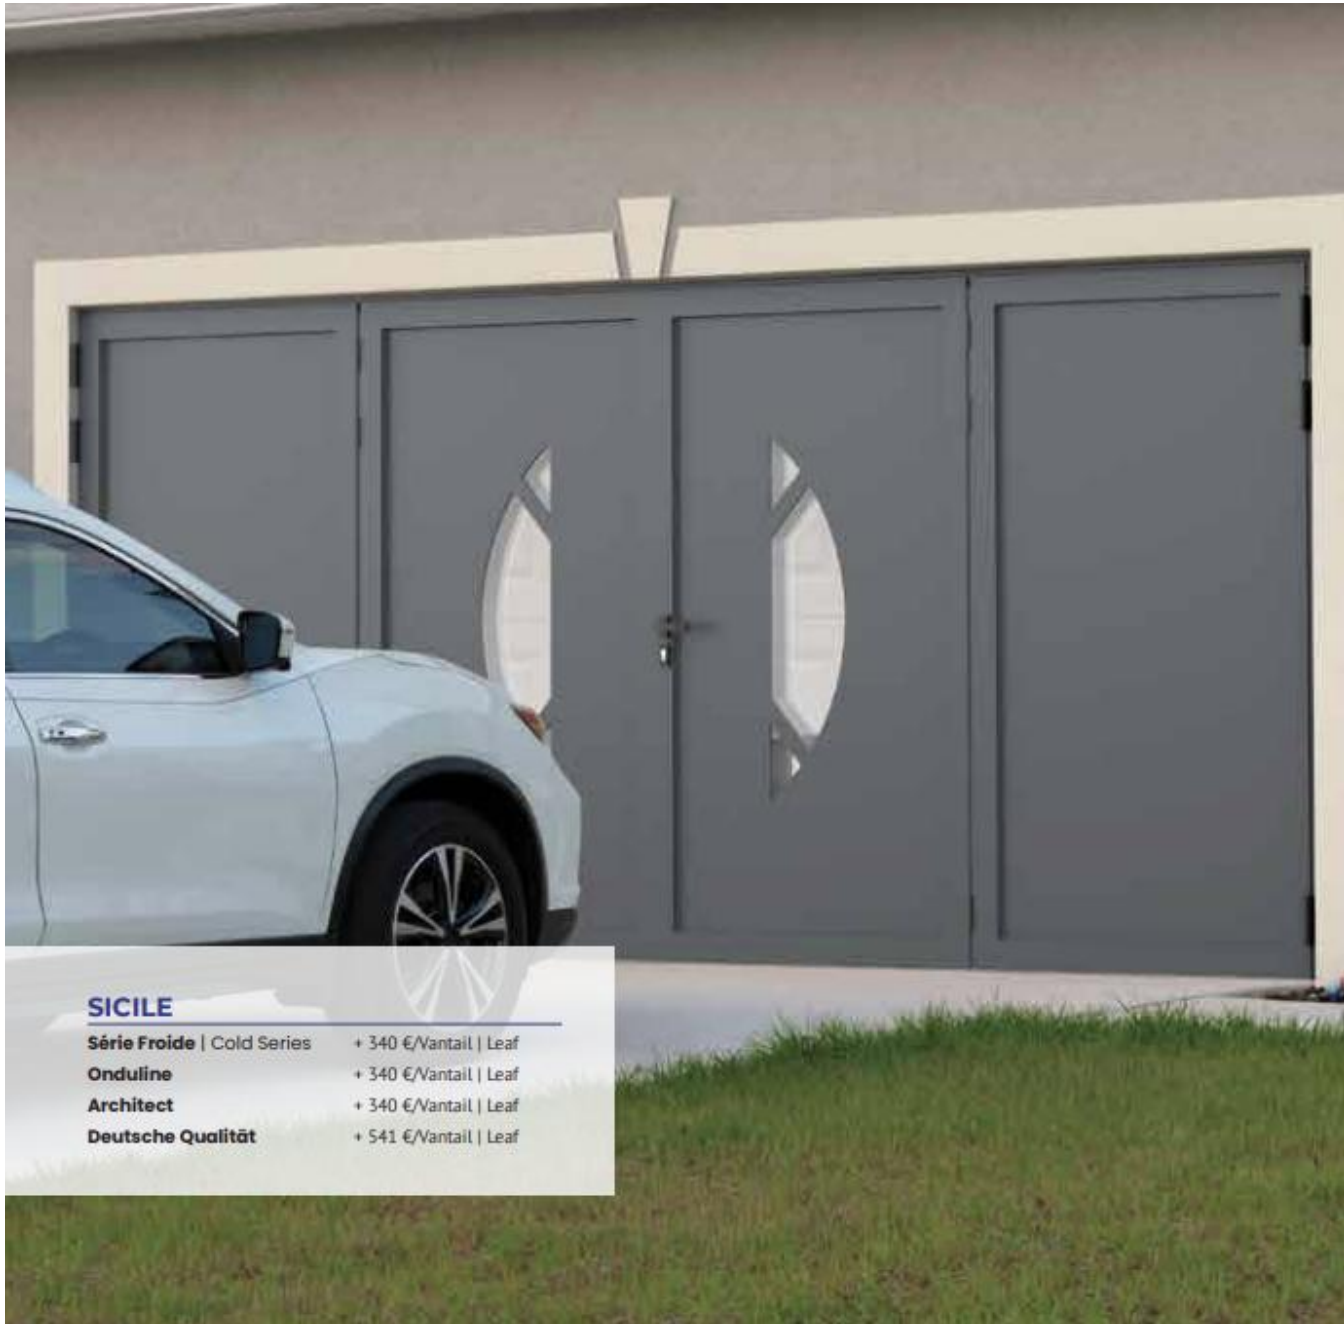

SICILE

Série Froide | Cold Series	+ 340 €/Vantail | Leaf
Onduline	+ 340 €/Vantail | Leaf
Architect	+ 340 €/Vantail | Leaf
Deutsche Qualität	+ 541 €/Vantail | Leaf

Porte de Garage à Battant | Garage Door Side Hinged

AVEC DÉCOR | WITH DECOR
GAMME CONTEMPORAINE | RANGE CONTEMPORAINE