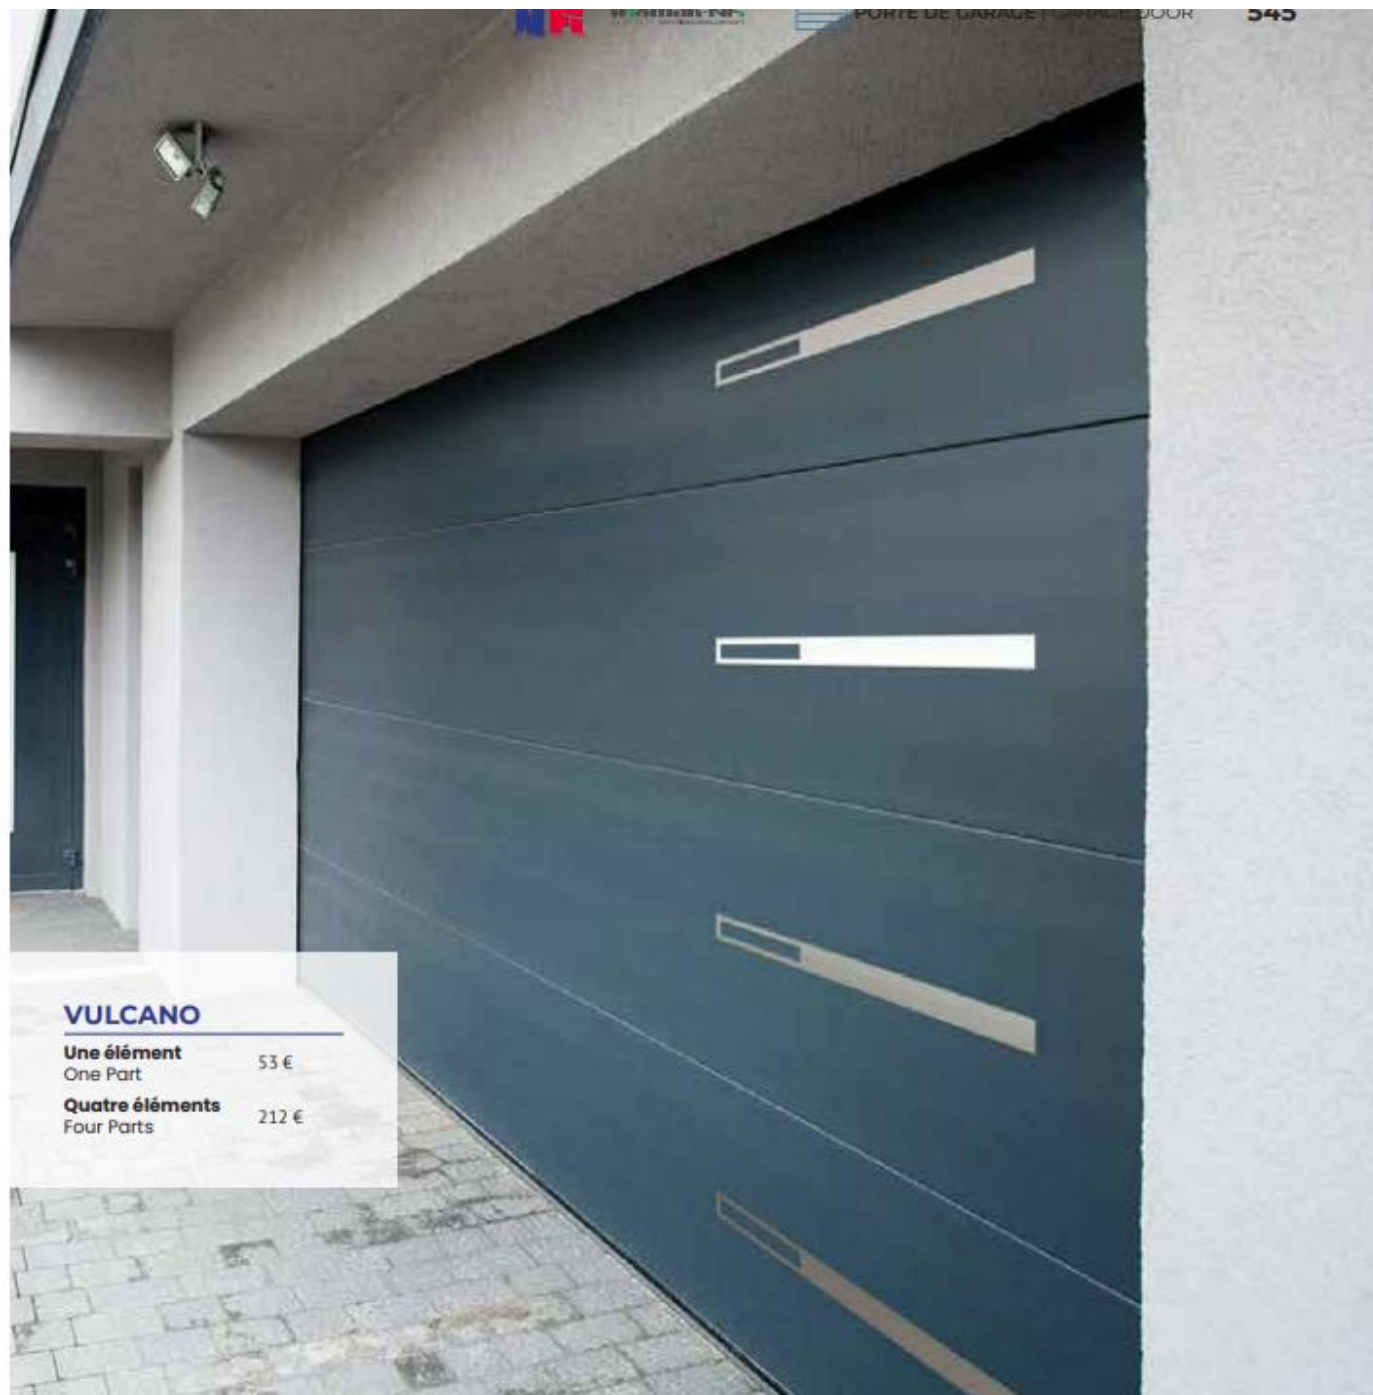

VULCANO

Une élément One Part	53 €
Quatre éléments Four Parts	212 €