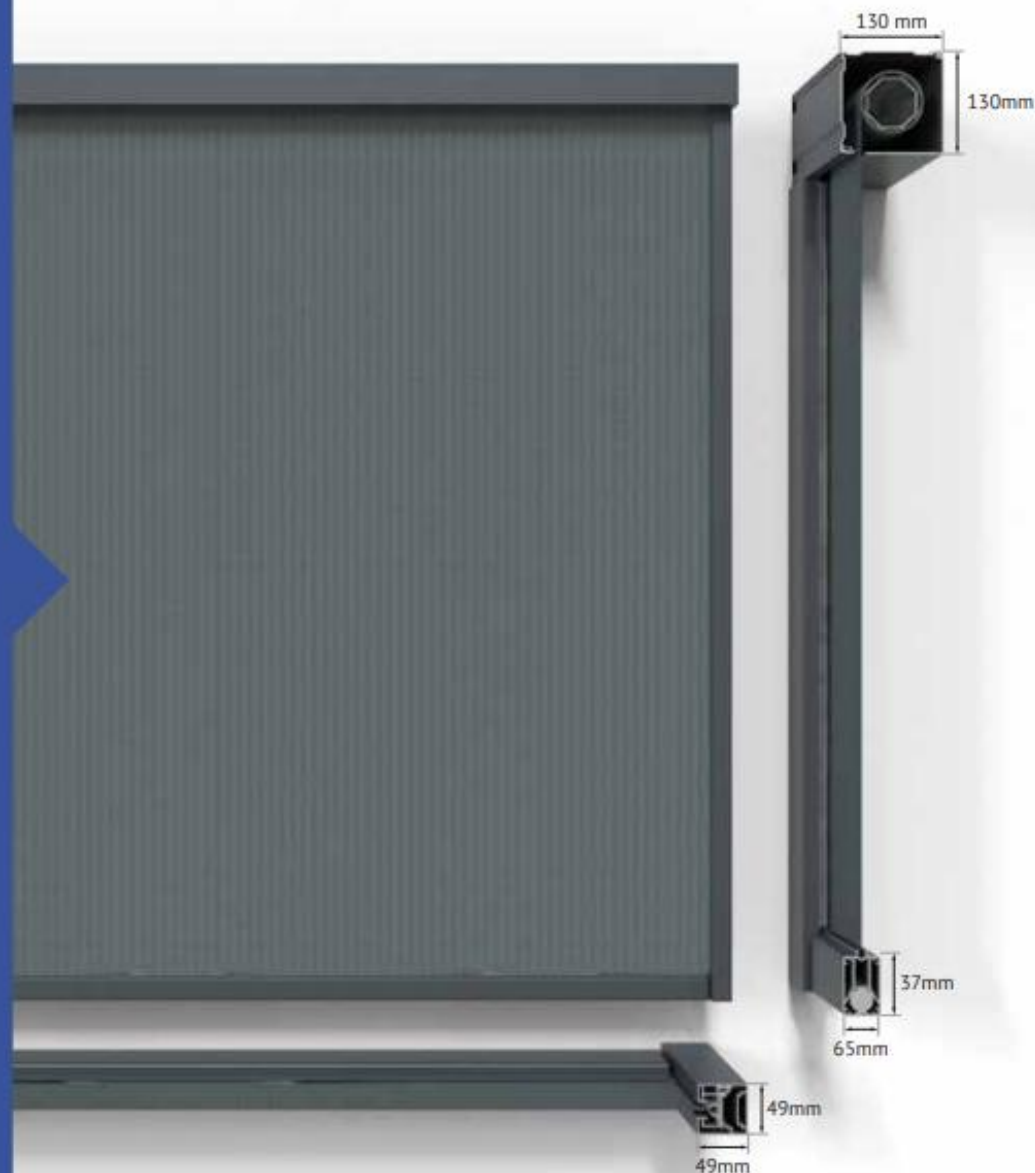

### Caractéristiques du Toile | Characteristics of the fabric

<b>Composition</b> Composition	42% Fibre de verre - 58 % PVC 42% Fiberglass - 58% PVC		
<b>Classement feu, fumée &amp; autres PV d'essais</b> Fire, smoke classification & other test reports	M1 (F) - NFP 92 503 B1 (DE) - DIN 4102-1 BS (GB) - 476 Pt 6 & 7 Class D Euroclass C-s3-d0 (EU) - EN 13501-1 Selon montage EN 13823 & EN 14716 C UNO (IT) - UNI 9177	IMO - MED 2014/90/EU CLASE 1 (SP) - EN 13773 FR (US) - NFPA 701 F3 (F) - NF F 16-101 PCS : 13,2 Ml/kg (6,86 Ml/m <sup>2</sup> )	
<b>Santé, sécurité</b> Health, safety	Greenguard® GOLD : Garantie qualité de l'air intérieur (COV) Résistance aux bactéries : Plus de 99 % des bactéries détruites - ASTM E 2180 Greenguard® GOLD: Indoor air quality assurance (VOCs) Bacterial resistance: More than 99% of bacteria destroyed - ASTM E 2180		
<b>Coefficient d'ouverture</b> Openness coefficient	4 %		
<b>Blocage des UV</b> UV blockage	Jusqu'à 96 %   Up to 96%		
<b>Largeurs</b> Widths	200 - 250 - 285 - 320 cm (selon coloris)(depending on color)		
<b>Poids/m<sup>2</sup></b> Weight/m <sup>2</sup>	520 g ±5% - ISO 2286 - 2		
<b>Épaisseur</b> Thickness	0,75 mm ±5% - ISO 2286 - 3		
<b>Solidité des coloris à la lumière (Échelle sur 8)</b> Color fastness to light (Scale out of 8)	7/8 - ISO 105 B02 (Coloris blanc non coté)(White color not rated)		
<b>Résistance mécanique</b> Mechanical resistance	<b>Rupture</b> Rupture	<b>Déchirure</b> Tear strength	<b>Pliure</b> Folding
<b>Chaîne</b> Warp	> 220 daN/5 cm	≥ 9 daN	≥ 100 daN/5 cm
<b>Trame</b> Weft	> 200 daN/5 cm	≥ 8 daN	≥ 100 daN/5 cm
	ISO 1421	EN 1875-3	ISO 1421
<b>Allongement (chaîne et trame)</b> Elongation (warp and weft)	< 5 % - ISO 1421		
<b>Conditionnement</b> Packaging	Rouleaux de 52 ml - Largeur 320 cm : rouleaux de 33 ml Rolls of 52 m - Width 320 cm: rolls of 33 m		
<b>Confection</b> Making	Notice de conseils sur demande Instruction manual available on request		